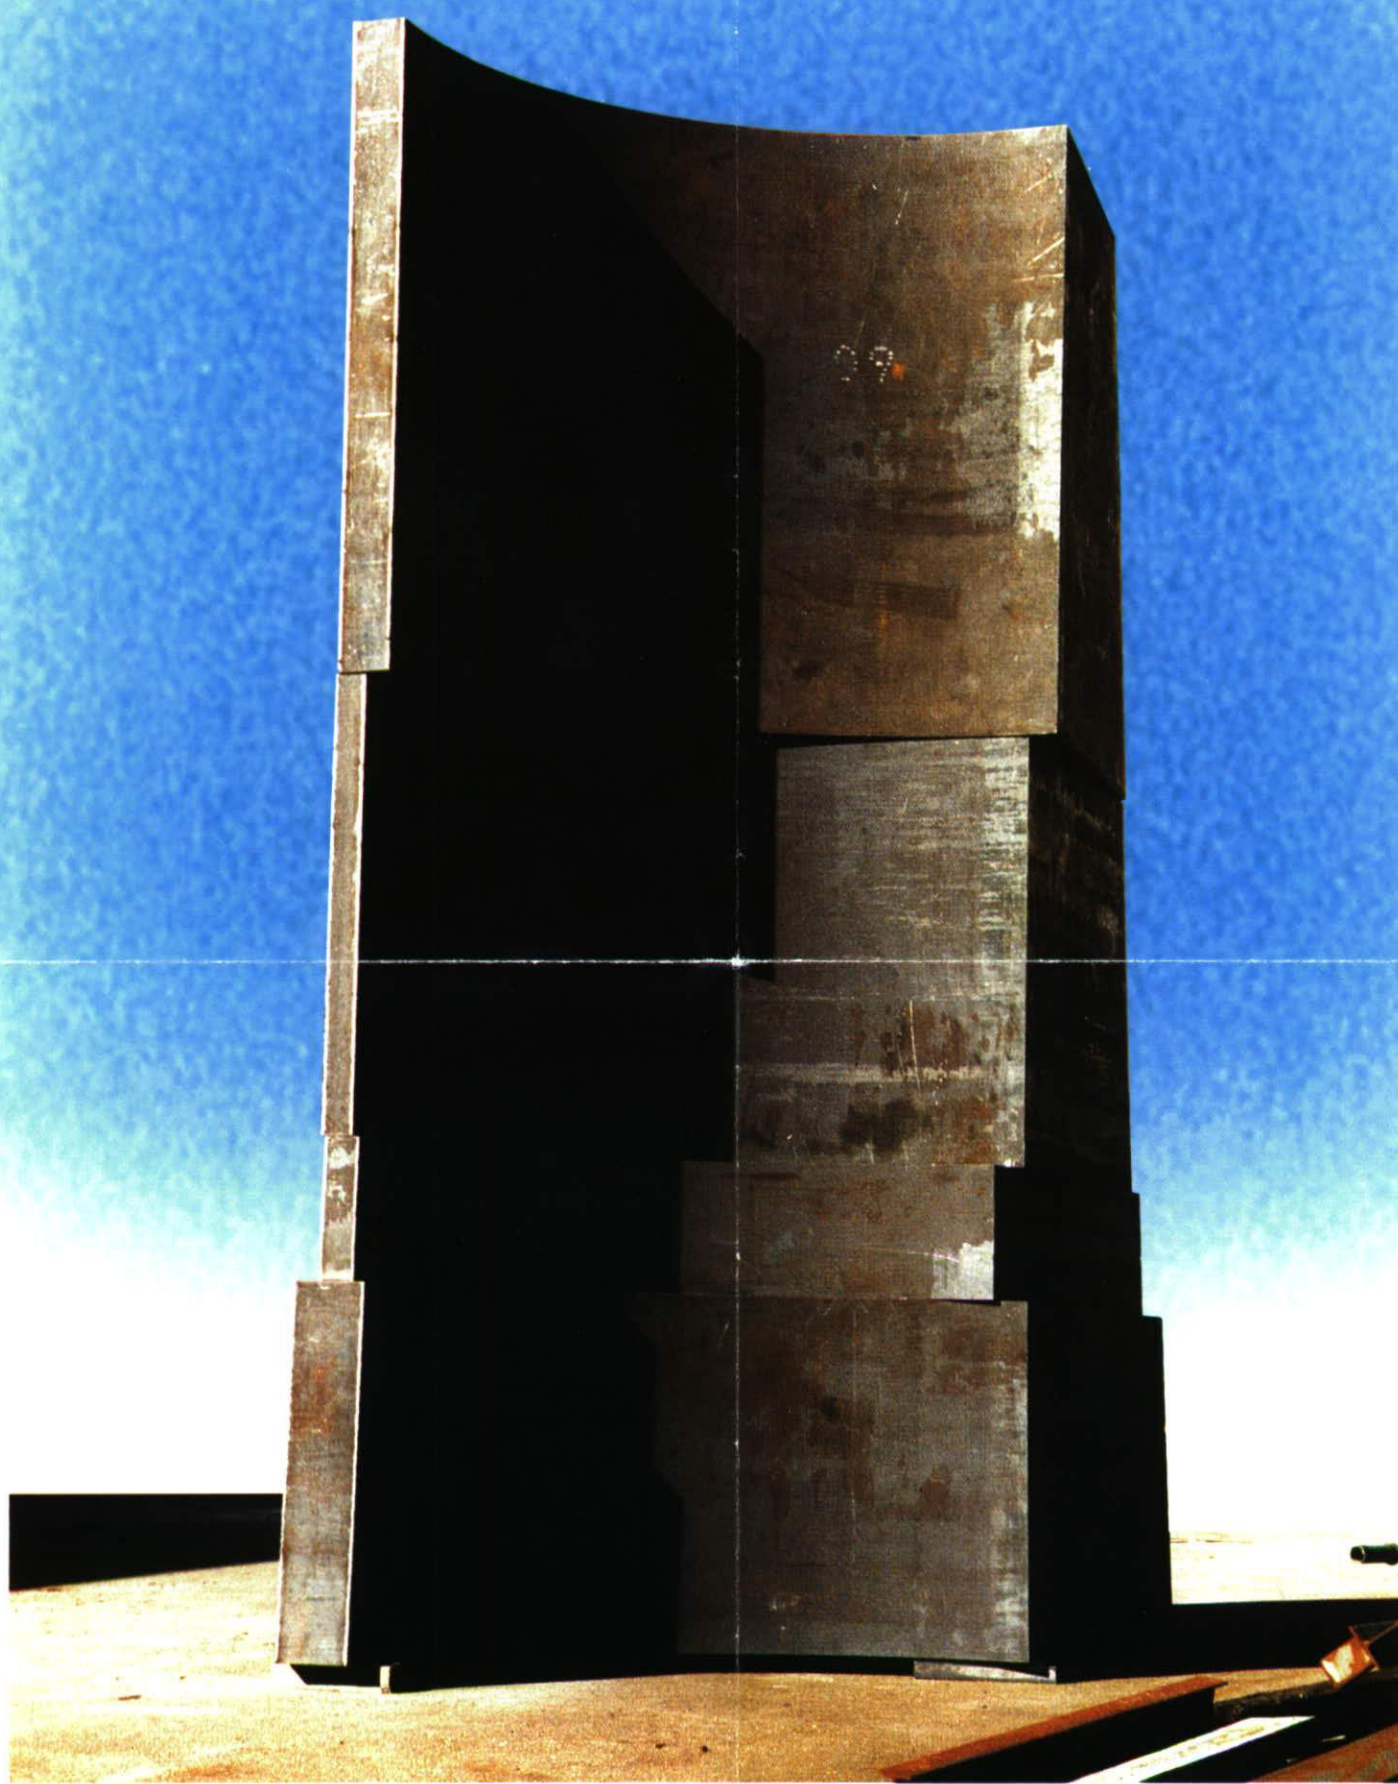

Die  
Liechtensteinische  
Landesbank präsentiert  
**Georg Malin**  
Neue Skulpturen und  
Bilder

Weltuhr, Cortenstahl, Höhe 5.20 m, 1994

**Ausstellung**  
**im Haus Äule, Äulestrasse 76, Vaduz**  
**Vernissage am Freitag, 12. Mai 1995**  
**um 18.00 Uhr**

Die Ausstellung ist an folgenden Sonntagen  
geöffnet: 14., 21., 28. Mai und 11. Juni 1995  
jeweils 13.30 - 16.30 Uhr

BANK  
1861  
**Landesbank**  
*Kultur bedeutet uns viel*