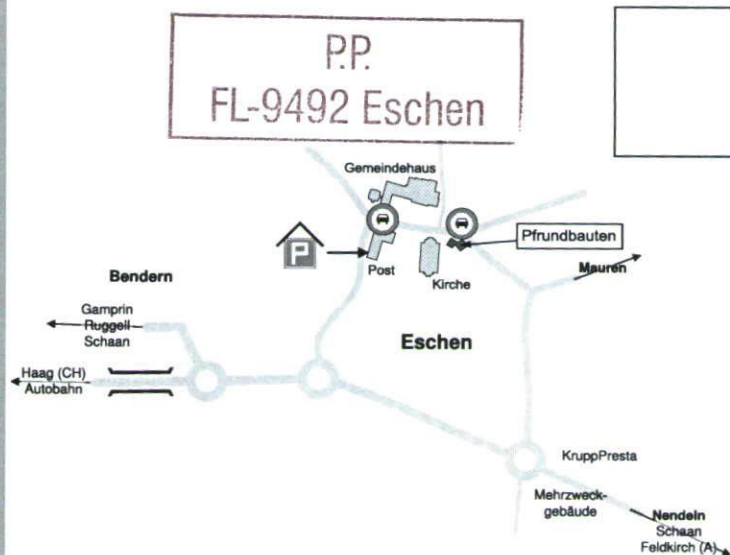

Jeweils freitags bis sonntags von 14.00 bis 18.00 Uhr

*Mit freundlichen Grüßen
Ruth Mühlheim*

Ausstellung Pfundbauten www.eschen.li Ausstellung Pfundbauten www.eschen.li Ausstellung Pfundbauten

.....
Frau
Eva Pepic
.....
Haldenstrasse 15
9495 Triesen
.....
.....
.....