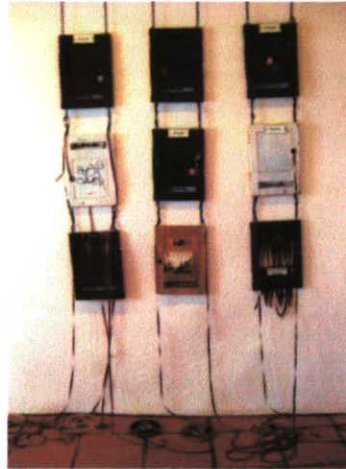

Ausstellung „Showtime“ im Pfrundhaus - Uschi Stoff - vom 5. 11. bis 15. 11. 2009

Stalinallee