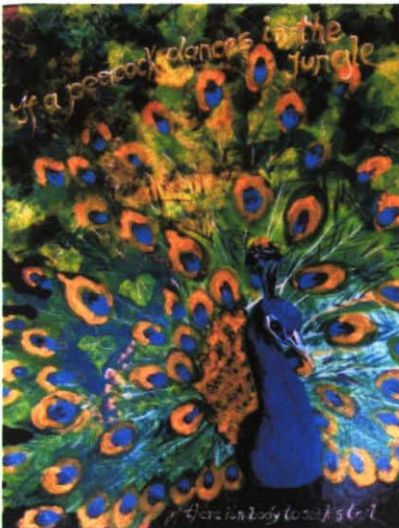

Ausstellung „Showtime“ im Pfrundhaus - Uschi Stoff - vom 5. 11. bis 15. 11. 2009

Stalinallee

Makulatur

Gepresste Dosen

Wo hab ich mein Herz gelassen?

Nenler Haus

Perfect Recycling - Armaturen

Bretschaläufer

Perfect Recycling - Dose

Pfau

Duschschläuche

Das goldene Floss

Die Kentaurin

Burmes. Novize

Fantasyspielfilm (12 minuten)