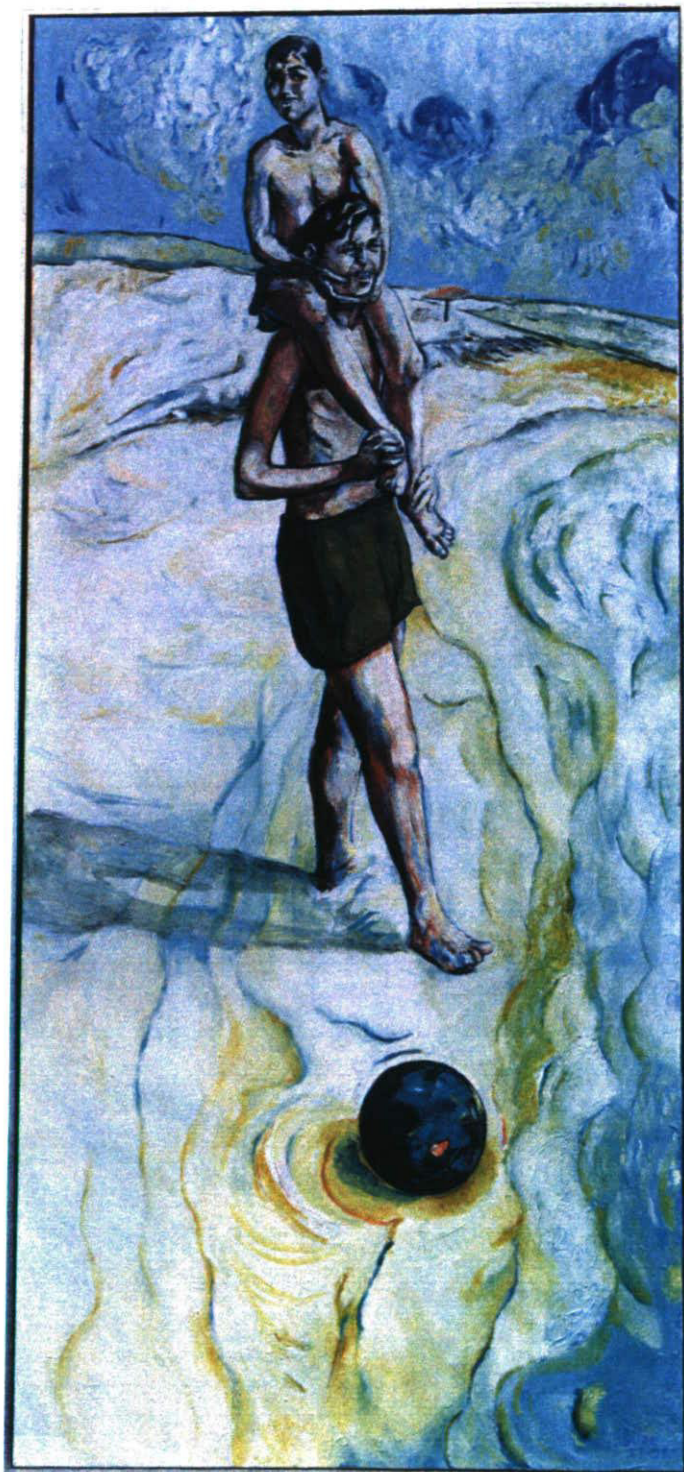

Stephan Martin Sude

"Am Meer" / 1994
Öl auf Leinwand
90 cm x 200 cm