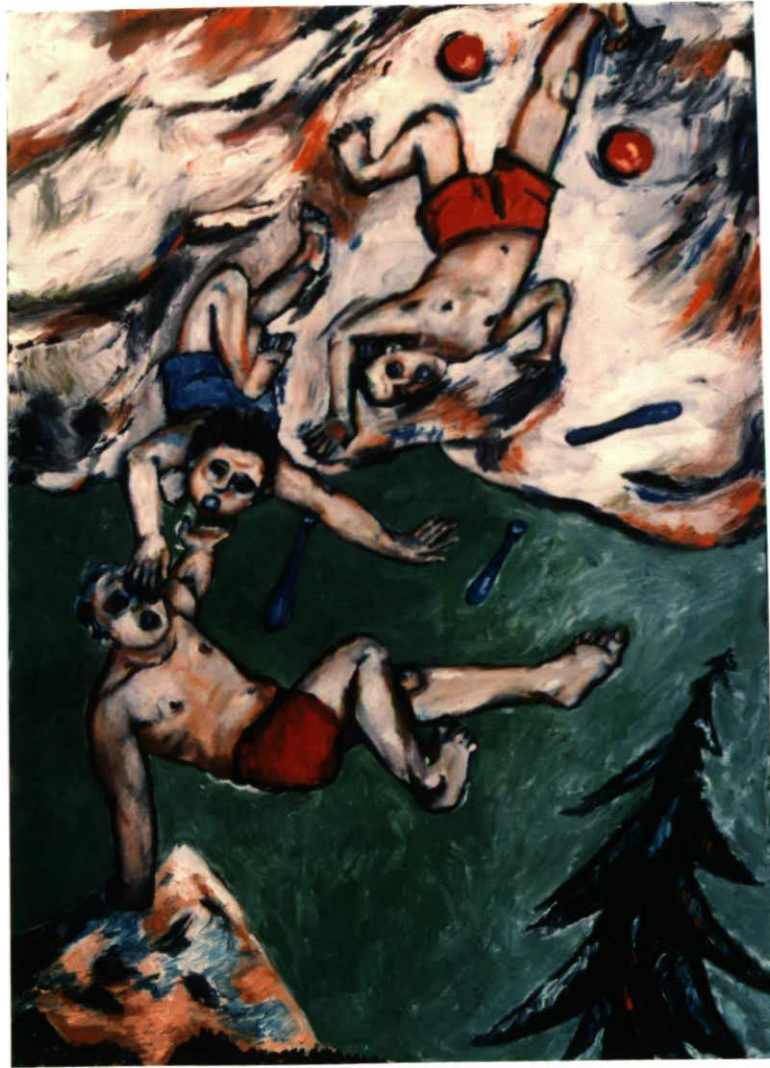

STEPHAN SUDE

Titel: Das Fall des Jungferne
Fertigungsjahr: 1994
Technik: Öl auf Leinwand
Grösse: 50 x 70 cm
Nummer: /