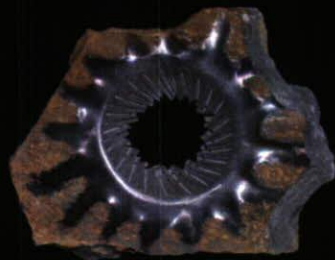

Vom Ursprung ans Licht

EINLADUNG

Inge Walker

Stefan Kresser

Martin Mittendorfer

Samstag, 23. März bis Sonntag, 14. April 2019

Vom Ursprung ans Licht

Eine Erlebnis-Ausstellung von Inge Walker, Stefan Kresser und Martin Mittendorfer

Die drei Künstler (mit zahlreichen Ausstellungen im deutschsprachigen Raum) wollen innere Prozesse und Gefühlszustände sichtbar machen, Fundamentales und Ursprüngliches ausdrücken. Im Fokus ihrer Skulpturen stehen archaische Themen, Mythen und die immerwährenden Prozesse der Evolution, aber auch naturalistische Darstellungen von Menschen, Tieren und Pflanzen.