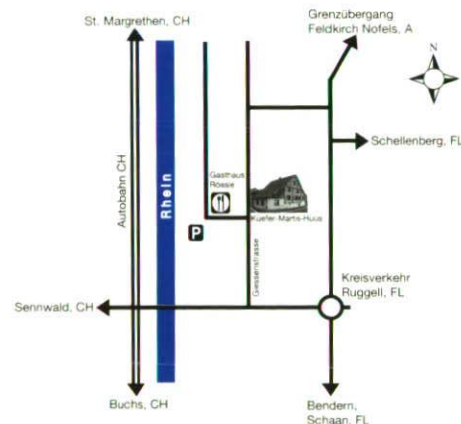

Kiefer Martis Huus

Giessenstrasse 53
FL-9491 Ruggell
tel 00423 371 12 66
kmh@adon.li
www.kmh.li

Öffnungszeiten

Fr und Sa 14 - 17 Uhr
So 11 - 17 Uhr