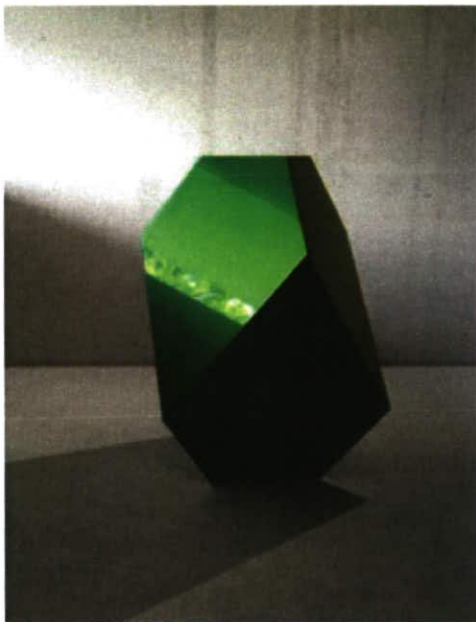

Karl Gassner

An: Hanna Roeckle
Betreff: AW: Ausstellungseröffnung/ Announcement Exhibition "Museum für Kommunikation in Berlin" Donnerstag 8. September

Wir freuen uns auf den Besuch

HANNA ROECKLE

Göttlich Golden Genial. Weltformel Goldener Schnitt?

Museum für Kommunikation Berlin

Vernissage 8. September 2016

9. September 2016 bis 26. Februar 2017

www.mfk-berlin.de

CURRENT:

Grenzgänger Kunstraum Otten, A

2. September 2016 bis 1. Dezember 2016

www.ottenkunstraum.at