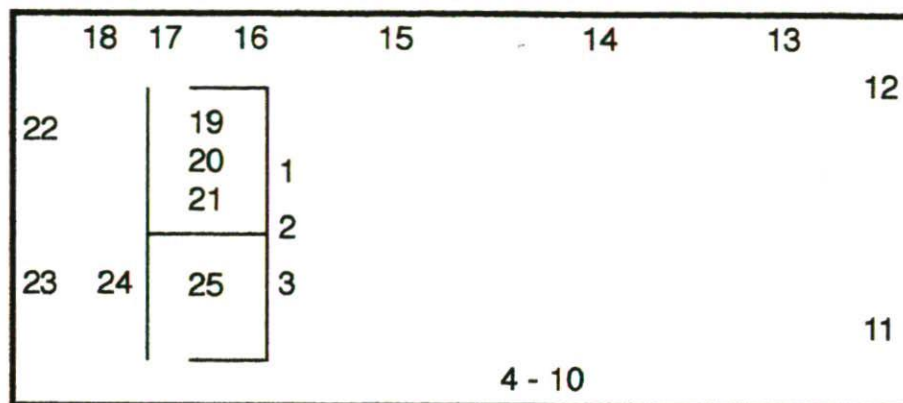

HANNA ROECKLE

Fluidum und Zwischenraum

1. April bis 11. Mai 2003

- 1 - 3 Xoana J, Regalschränke 2002, Mischtechnik, je 230 x 134,5 x 45,5 cm
- 4 - 10 Xoana K, 2003, Mischtechnik, je 39 x 134,5 x 45,5 cm
- 11 Xoana F3, 2001, 6-teilig, Mischtechnik auf Birke, 99 x 260 cm
- 12 Xoana L, 2003, 7-teilig, Mischtechnik auf Birke, 231 x 130 cm
- 13 Xoana, Xaman, 2003, 5-teilig, Mischtechnik auf Birke, 33 x 215 cm
- 14 Xoana H, Chikin, 2002, 18-teilig, Mischtechnik auf Birke, 100 x 260 cm
- 15 Xoana H, Lakin, 2002, 18-teilig, Mischtechnik auf Birke, 100 x 260 cm
- 16 Xoana H, Xaman, 2002, 8-teilig, Mischtechnik auf Birke, 66 x 172 cm
- 17 Xoana, 2003, 4-teilig, Mischtechnik auf Birke, 66x86 cm
- 18 Xoana, 2003, Mischtechnik auf Birke, 33 x 43 cm
- 19 - 21 HRS.T, Color Slide, Mischtechnik, je 43 x 65 x 65 cm
- 22 HRS.R.B, Okular, 2003, Mischtechnik, 15 x 132 x 282 cm
- 23 - 24 HRS.R.B, Okular, 2002/3, Mischtechnik, 15 x 132 x 152 cm
- 25 HRS.R.A, Okular, 2002, Mischtechnik, 15 x 132 x 152 cm