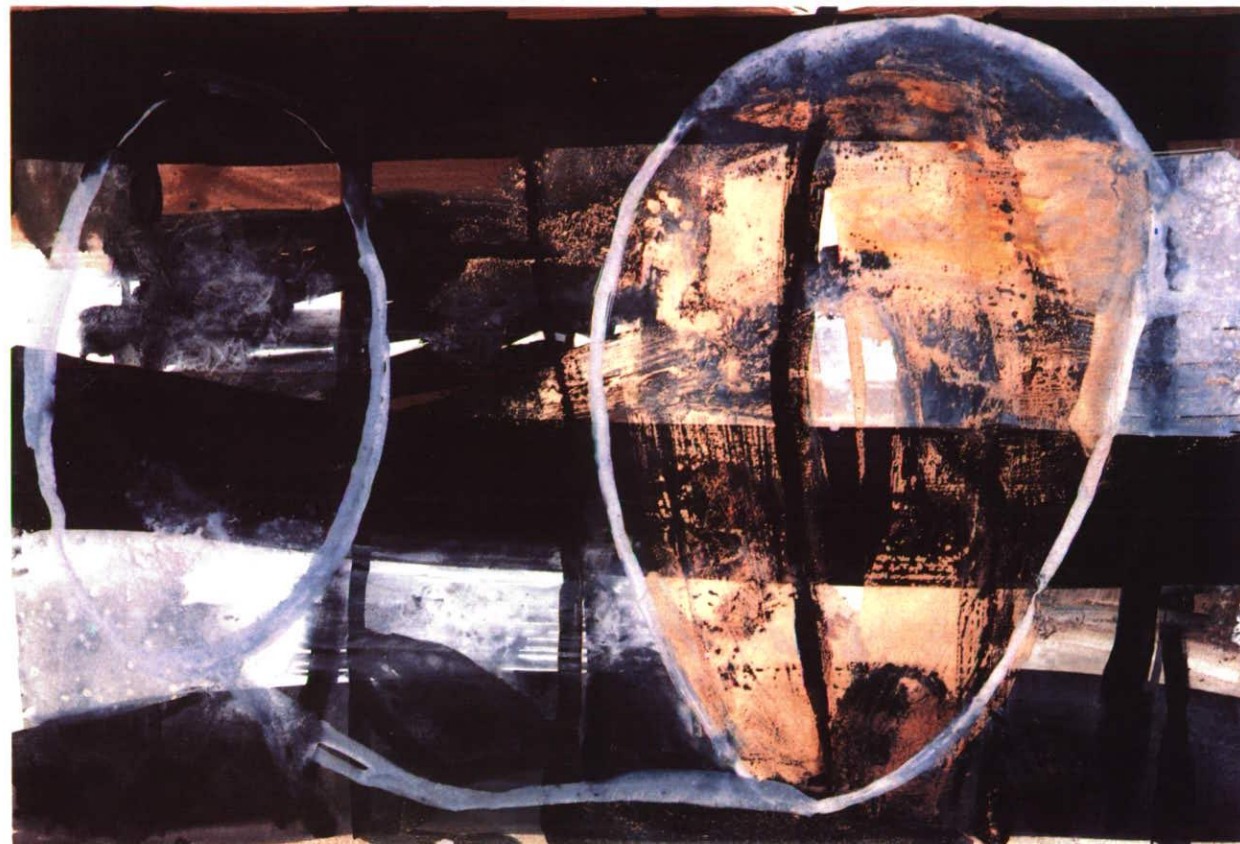

Hanni Roeckle

«Benthal»

Mischtechnik auf Papier 100 x 70 cm

brigitta martig-imhof

«liagora farinosa»

130 x 110 cm

ELFI BOHRER freut sich,  
Sie und Ihre Freunde zur Ausstellung  
einzuladen

## brigitta martig-imhof Hanni Roeckle

Algen · Benthal · Wasser

Vernissage

Samstag, 9. April 1994, 16 – 19 Uhr

Apéro

Sonntag, 17. April 1994, 11 – 15 Uhr

Dauer der Ausstellung

10. April bis 29. April 1994