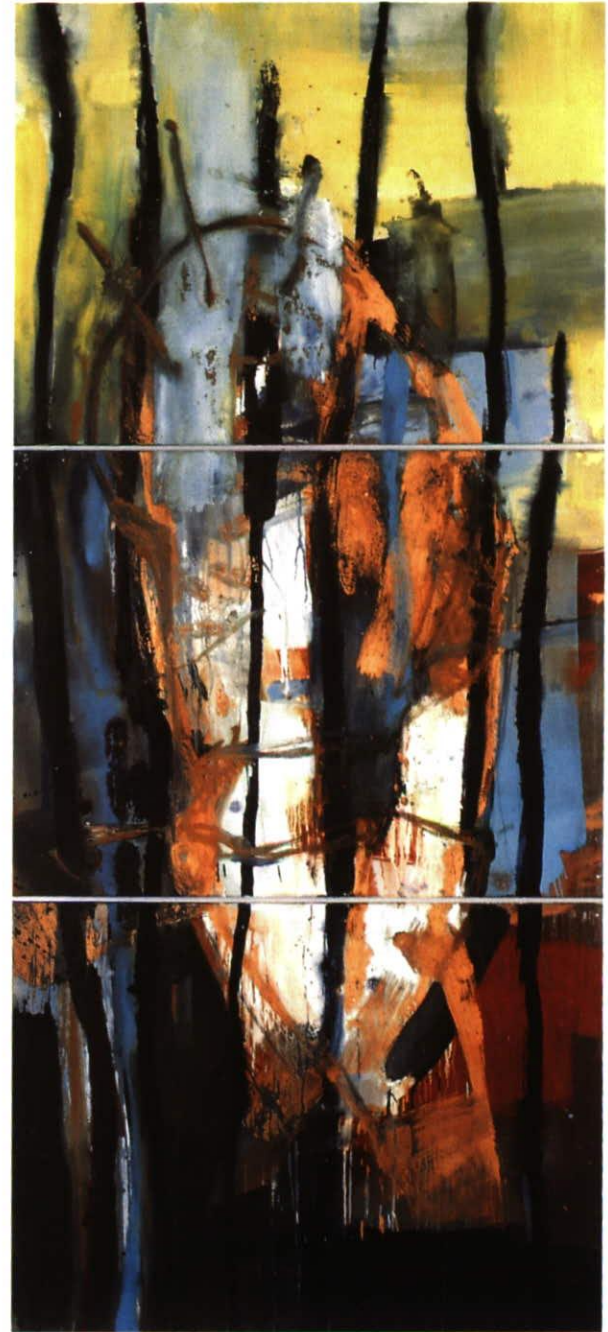

HANNI ROECKLE

Hanni Roeckle, 1993, Baia I
Mischtechnik auf Leinwand, 270 x 125 cm