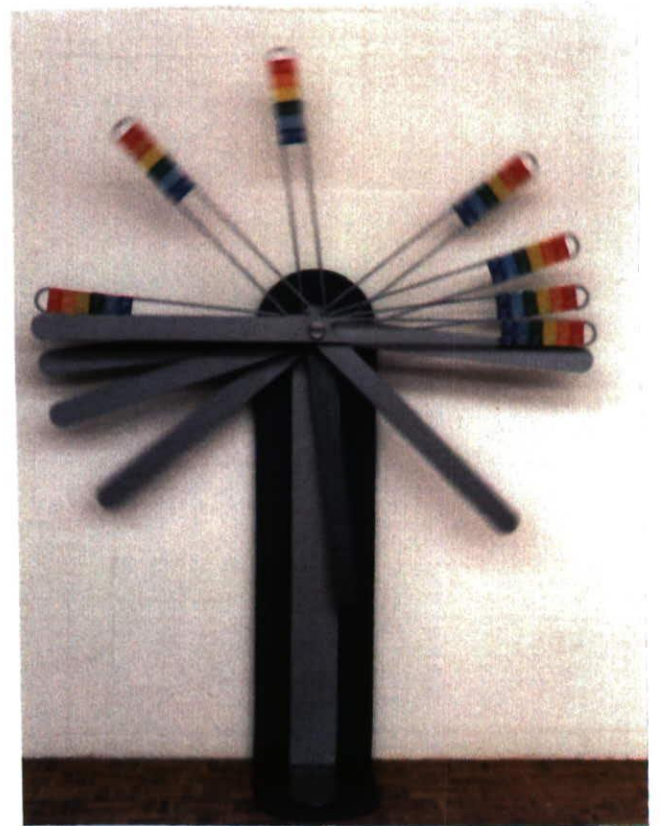

BESTEHEND AUS 7 SCHWUNGSCHWERTEN
BESTÜCKT MIT ORIGINAL 'FC VELOTÄFFEL'
ZU REGENBOGEN ——— IN
BEWEGUNG VERSETZT SCHWINGEN
DIESE HIN + HER + "SCHMIEREN"
OPTISCH EINEN REGENBOGEN
AUF DIE WAND — DIE AKTION
HÄLT CIRKA 10 MIN. AN BIS
ZUM STILLSTAND

- STAHL - VELOTÄFFEL -
- HOLZ - PAPIERVERKLEIDET.
- Regenbogenschaukel —

BIKE ART
ZÜRICH

REGENBOGENSCHAUKEL

1999

7 CHROMSTAHLSCHWERTER
BESTÜCKT MIT ORIGINAL
FL - VELOTÄFELI
- SCHAUKELT SELBSTÄNDIG
WÄHREND CIRKA 10 MIN.