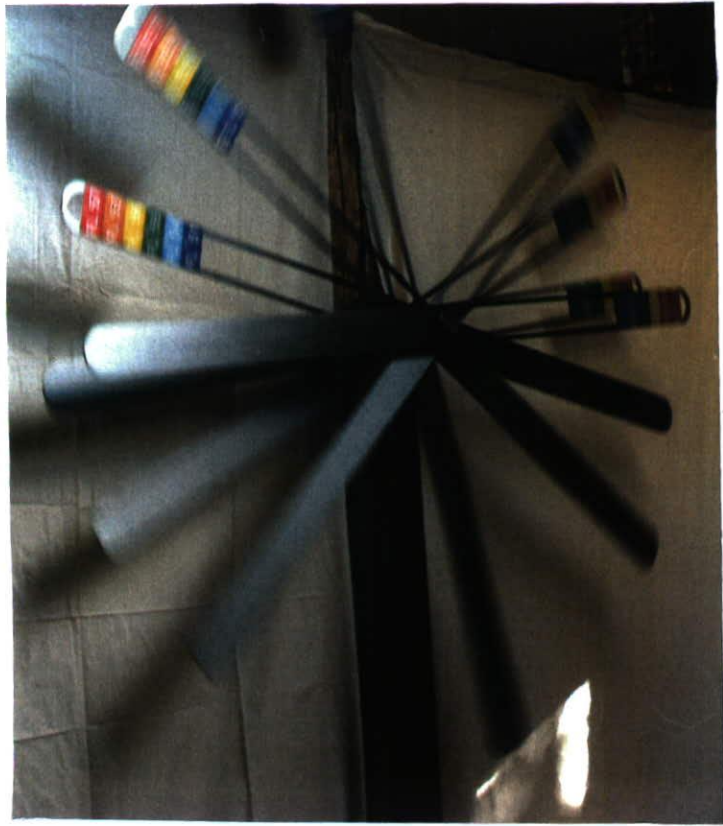

BESTEHEND AUS 7 SCHWUNGSCHWERTEN
BESTÜCKT MIT ORIGINAL 'FC VELOTÄFFEL'
ZU REGENBOGEN ——— IN
BEWEGUNG VERSETZT SCHWINGEN
DIESE HIN + HER + "SCHMIEREN"
OPTISCH EINEN REGENBOGEN
AUF DIE WAND — DIE AKTION
HÄLT CIRKA 10 MIN. AN BIS
ZUM STILLSTAND

- STAHL - VELOTÄFFEL -
- HOLZ - PAPIERVERKLEIDET.
- Regenbogenschaukel —

BIKE ART
ZÜRICH

REGENBOGENSCHAUKEL

1999

7 CHROMSTAHLSCHWERTER
BESTÜCKT MIT ORIGINAL
FL - VELOTÄFELI
- SCHAUKELT SELBSTÄNDIG
WÄHREND CIRKA 10 MIN.