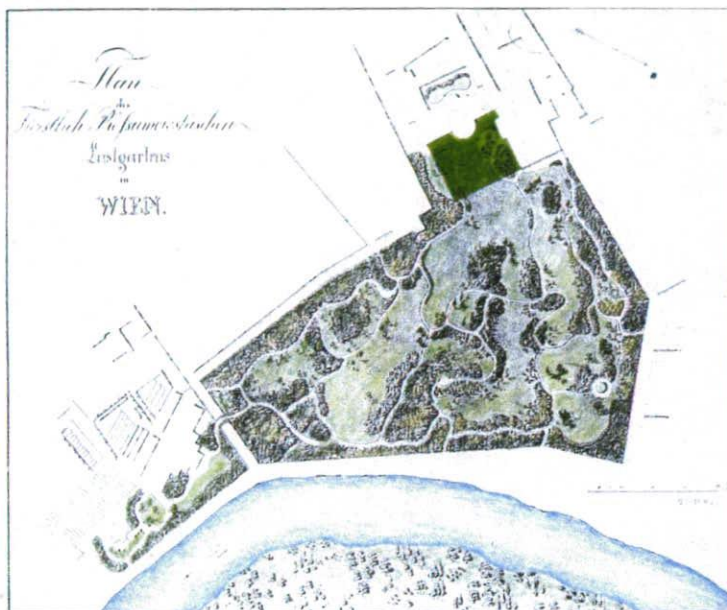

Planansicht
RASUMOFSKYGARTEN
Wien, 3. Bezirk

XXV. b: Der undatierte Plan der Rasumofskyschen Gärtenanlage (um 1800) ist ein wertvolles Dokument für die Gartengeschichte; er zeigt ein Meisterwerk des Gartenkünstlers Konrad Rosenthal.

1811
"Königliche Hofgärtnerkonzeption"
21. 11. 1811, Wien, 111)