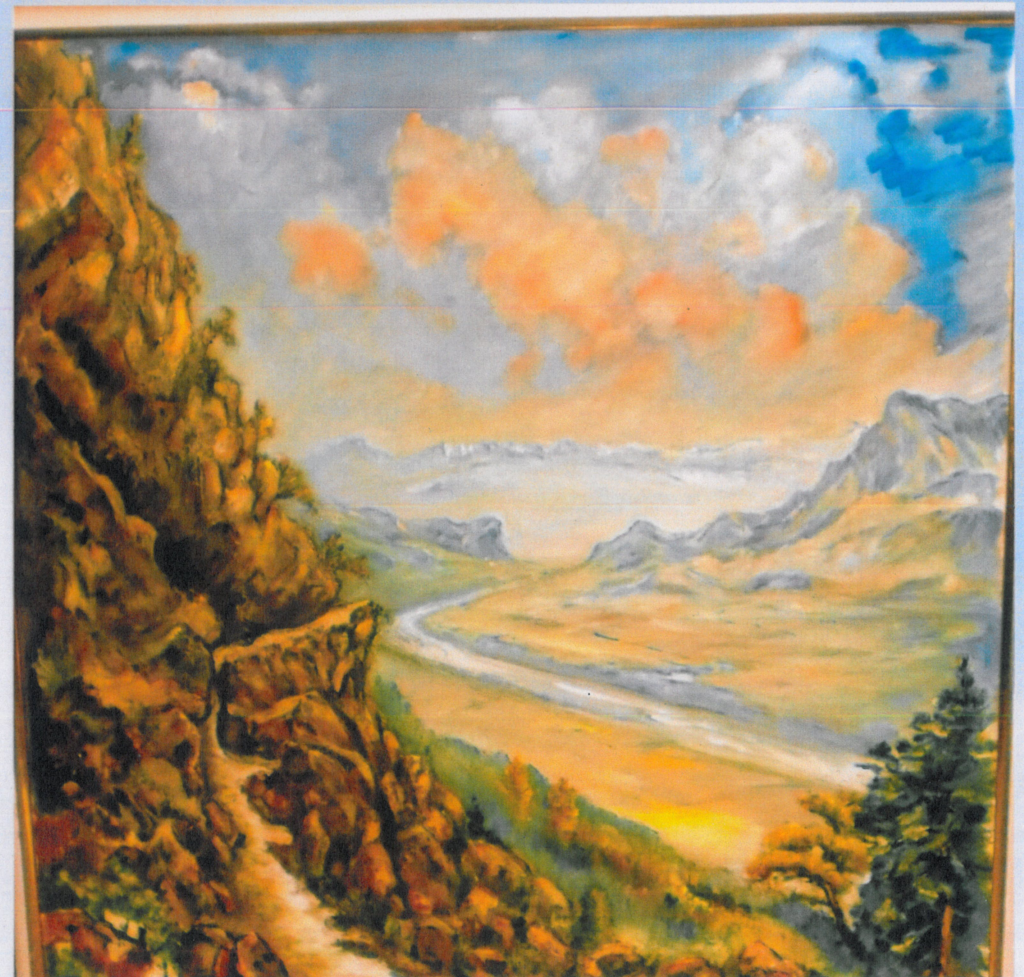

Bilder von Marianne Hilti

eingelagert im Mühleholz

Kapelle auf Masescha

Liechtensteiner

Wettergötter

Blick aufs verschneite Ländle

Abendstimmung

Rheinlandschaft

Waldlichtung

Abendstimmung

Liechtensteiner Bergmotive

Weide am See

Idyllische Landschaft

Gewitterstimmung über Schweizer Bergen

Blumen

Winterlandschaft

im grünen Tann

Farbenspiele

Himmel über Tosters (Foto)