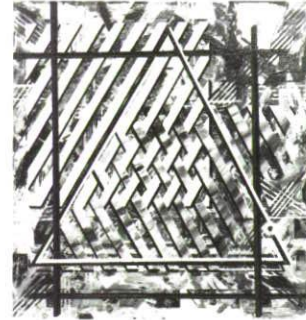

Andrea Bschorr

Erich Jäger

Peter Ko. Endres

Contra – Contra
Medium + Botschaft

Adam Schlegel

0/1

Geier Ehrlich

Vernissage
8. April 1988
19 Uhr
open end
Präsentation
9. April 1988
15-21 Uhr

Bilder
Computergraphiken
Videos
3D-Animation
Erstellung von
Computergraphiken
am Bildschirm

Contra

Wohlstands-
verwahrlosung
Sinnlichkeit
Stillstand
Präpotenz
Intoleranz