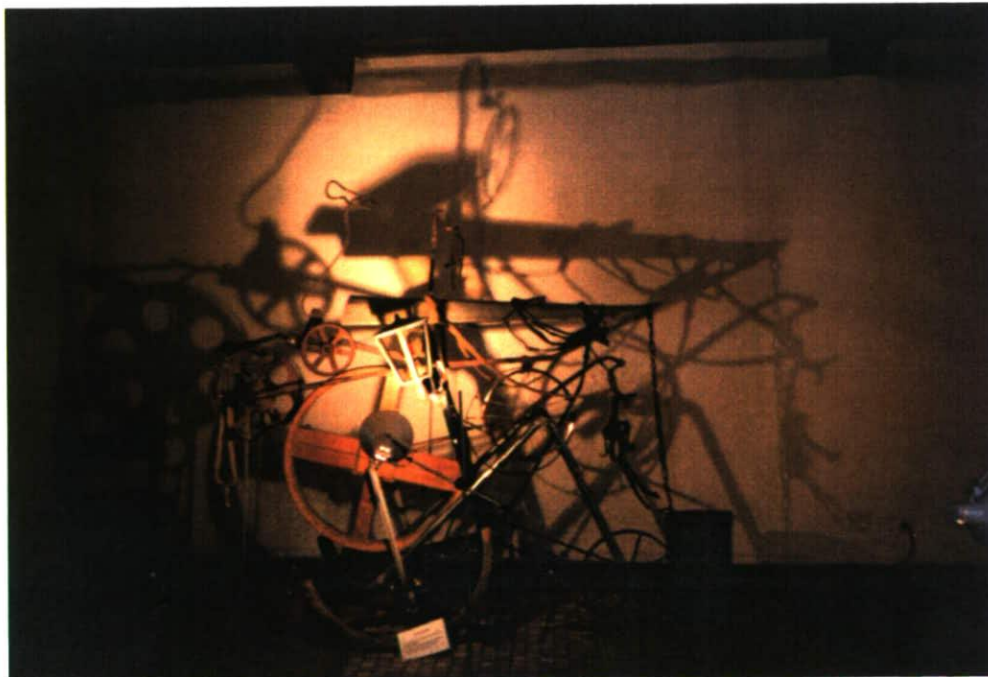

RADAR

(ideale Beleuchtung mit Schattenspiel)