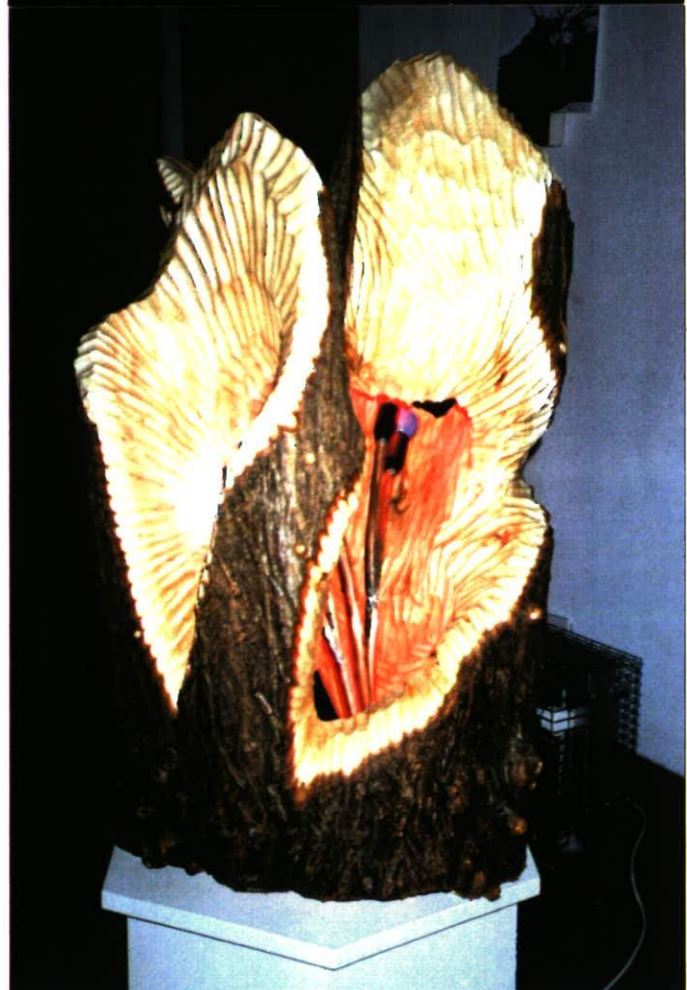

# Nacht – Vogel

( wechselnde Beleuchtung )

Höhe ohne Sockel 94 cm  
mit Sockel 145 cm

Durchmesser 50 cm

**# Bei Nacht #**

**# Bei Tag #**

## Holz – Skulpturen

## # RHEIN – GEISTERSCHIFF #

Das Rhein – Geisterschiff besteht aus Schwemmholz des Rheins,  
auf der Liechtensteinerseite zusammen getragen.  
Das Schiffähnliche Objekt bewegt sich knarrend,  
von einer Seite auf die andere, unter wechselndem Licht.