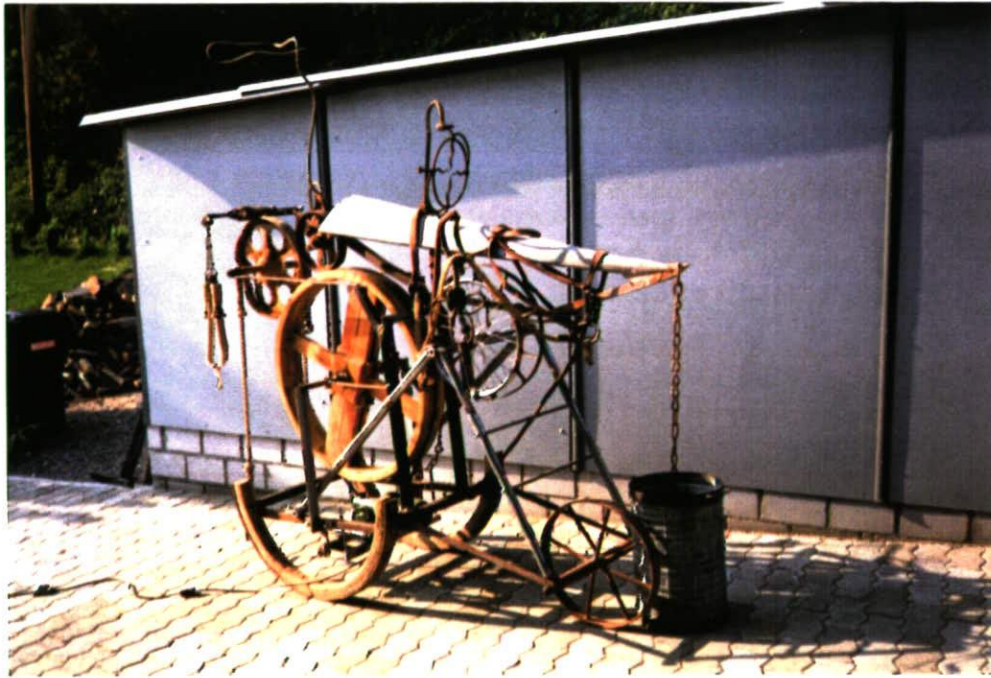

RADAR

Radar stellt ein Abwehrsystem dar,
auf der Suche nach feindlichen Objekten.
Ein zielsicheres Gerät mit Peilantenne und Fadenkreuz.
Doch lockere Zügel und unbenutzte Steigbügel
bringen das System ausser Kontrolle!