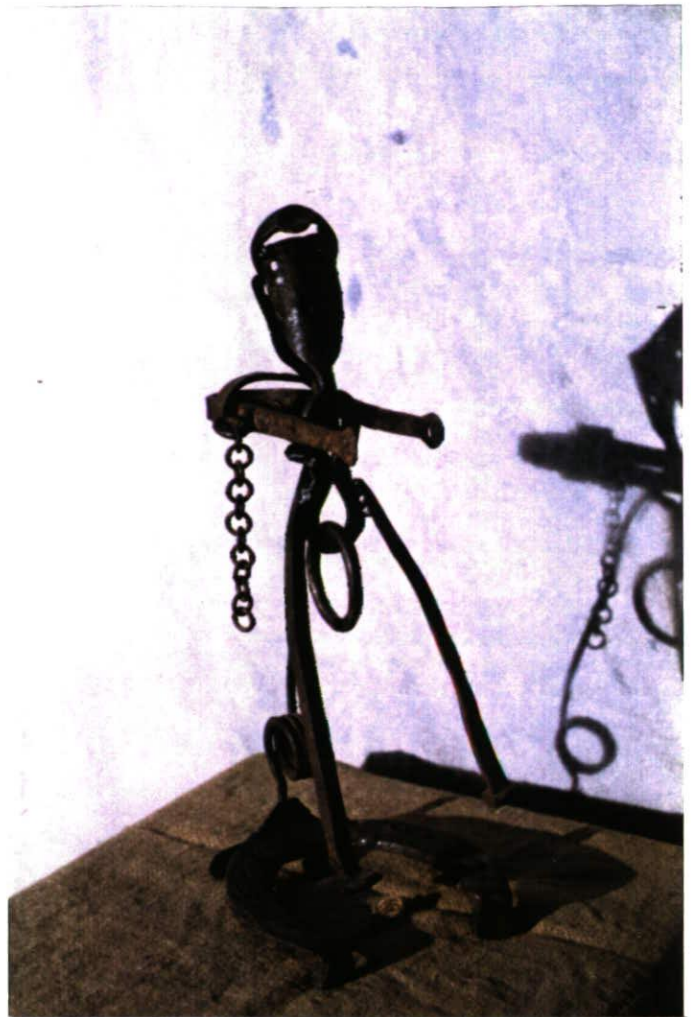

HUFI

Höhe 41 cm
Breite 21 cm