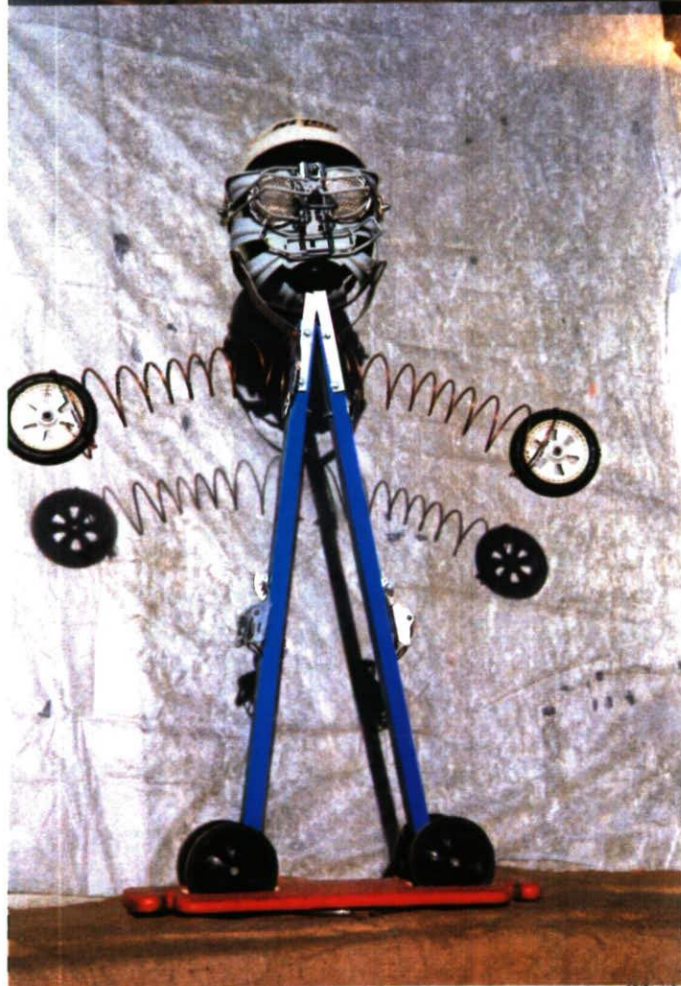

HELMI

Höhe 119 cm
Breite 90 cm