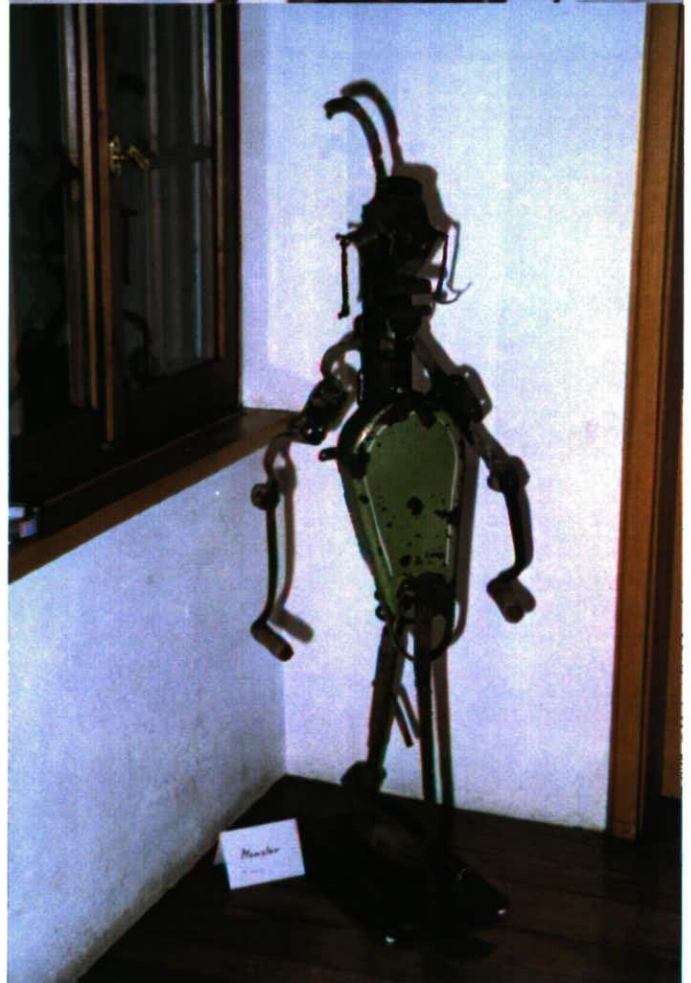

## # LUCIFER #

( Mit Dreizack  
Höhe 177 cm )

Höhe 153 cm  
Länge 78 cm  
Breite 52 cm

## # MONSTER #

Höhe 144 cm  
Länge 77 cm  
Breite 56 cm