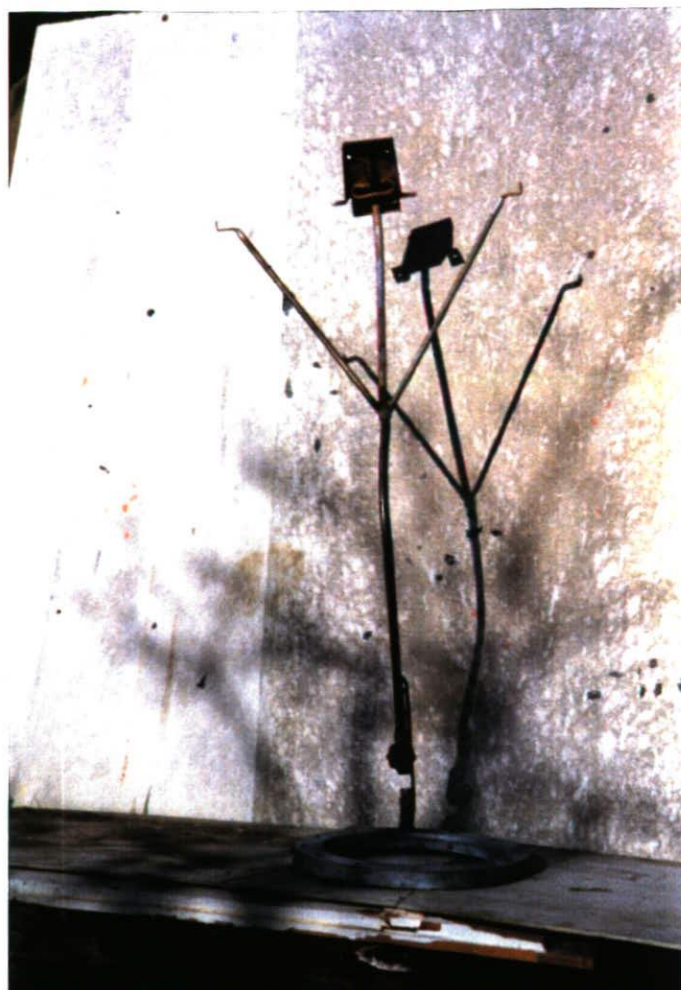

BAUCH- TÄNZERIN#

Höhe 136 cm
Breite 57 cm