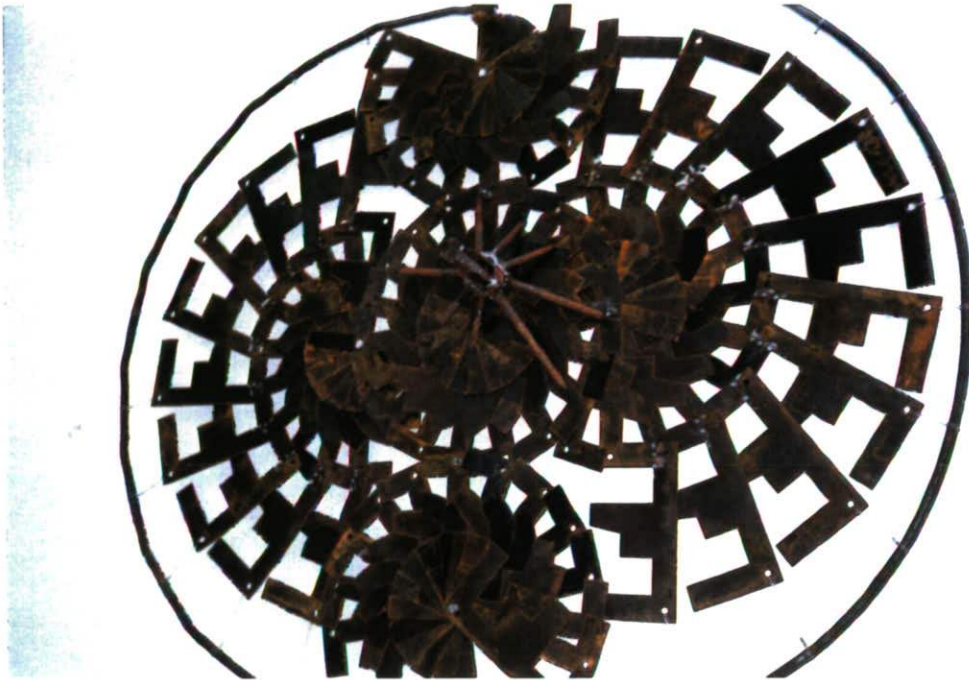

## # MARSMÄNNLE AUF BESUCH BEI DEN MONDKÄLBER#

Höhe 47 cm  
Breite 25 cm

**# 1000 - FÜSSLER #**

Länge 93 cm Höhe 38 cm

**# ELEFÄNTLI #**

Länge 39 cm Höhe 14,5 cm

## # ROSTSPINNE #

NETZ : Höhe 94 cm Breite 115 cm