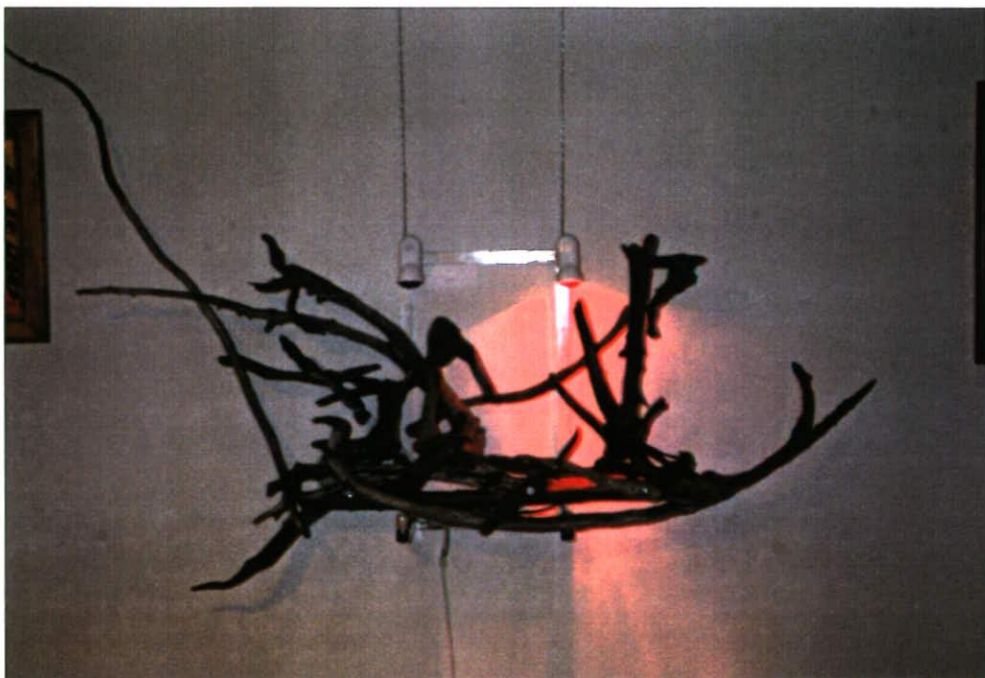

RHEIN – GEISTERSCHIFF