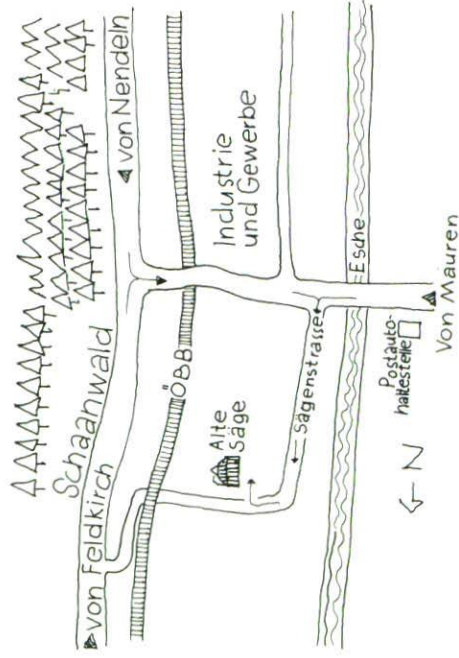

freut sich, Sie herzlich einladen
zu dürfen

zur

Präsentation des Bild- und Textbandes

„unter-land-schaft“

in der alten Säge in Schaanwald

Samstag, 21. August 1999, 17 Uhr.

Begrüßung

Johannes Kaiser, Präsident OK 1999