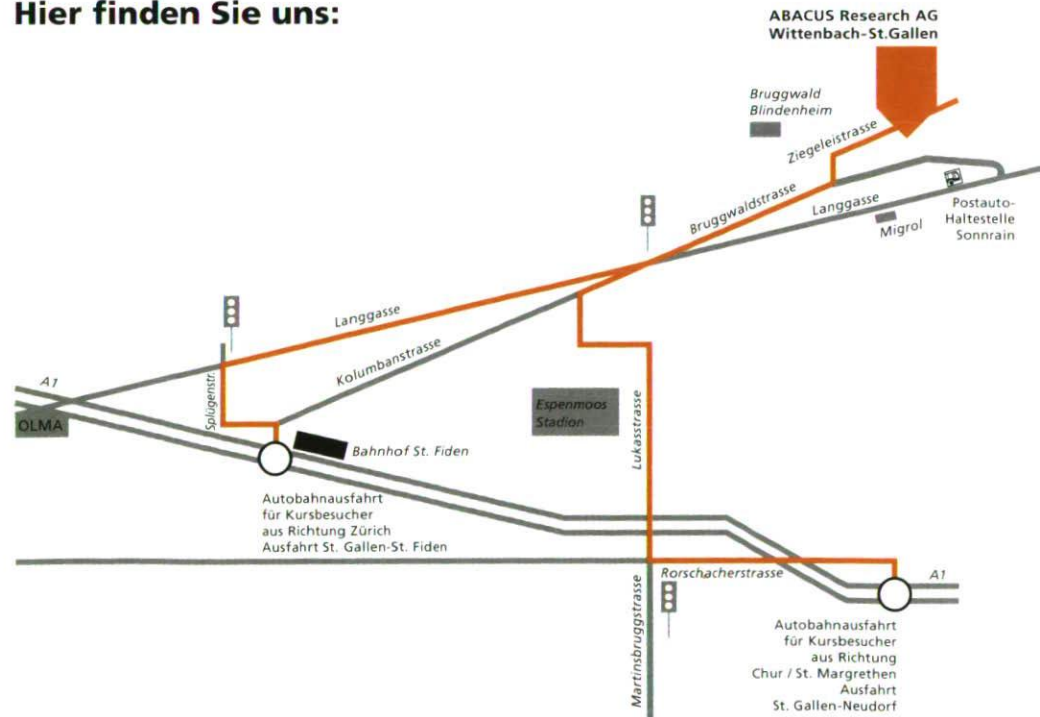

explorer

von

barbara bär
peter baumann
réne düsel
dagmar frick-islitzer
sandra kölla
stéphane schweizer

Vernissage Freitag
15. November 2013
19.00 Uhr

Finissage Freitag
6. Dezember 2013

**Von den Künstlern betreute
Öffnungszeiten**
Di, Mi, Fr 18.00 - 20.00 Uhr
Sa, So 14.00 - 17.00 Uhr
Mo, Do geschlossen

Weitere Infos
www.abacus.ch/links/kunstaustellung

Hier finden Sie uns:

Abacus-Platz 1
Tel. +41 71 292 25 25
9300 Wittenbach
info@abacus.ch
www.abacus.ch

kunst bei abacus

15. November - 6. Dezember 2013

Persönlich anwesend bin ich am
Fr, 15. Nov., ab 19 Uhr
Mi, 20. Nov., 18 - 20 Uhr
Sa, 23. Nov. 14 - 17 Uhr
So, 24. Nov. 14 - 17 Uhr
Mi, 27. Nov. 18 - 20 Uhr
Fr, 29. Nov. 18 - 20 Uhr
Fr, 6. Dez. ab 18 Uhr

Ich freue mich
über dein/euer
Kommen!

Herzliche Grüsse,
Dagmar

baumann