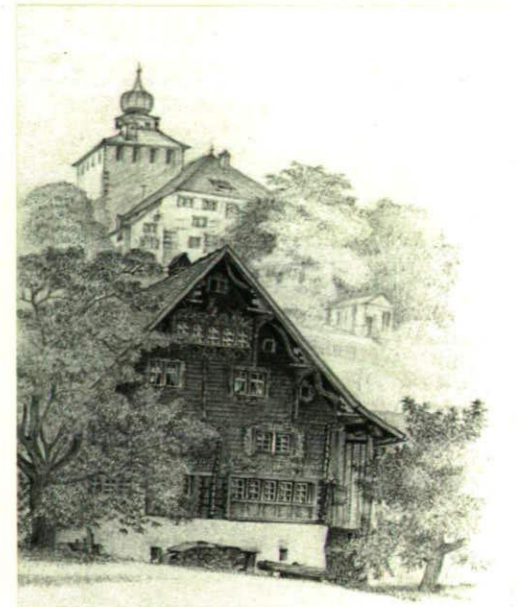

Jacques Sonderer's Blumen-Aquarelle
erfreuen sich grosser Beliebtheit

Weihnachtsstern, Aquarell 1993

Der besondere Reiz dieser Aquarelle liegt in der Spannung und einer gekonnten Farbgebung. Die Balance zwischen Licht und Schatten zeugen von Jacques Sonderer's grossem künstlerischen Können.

Adresse:
Jacques Sonderer
Rosenbühler 523
FL-9492 Eschen
NEUE TEL. NR. 075 373 33 84
Tel. 41 (0) 75 737 33 84

Lilie, Aquarell 1993

Künstler bei der Arbeit

Für Sammler
Liebhaber
Kunstkenner
Zeichnungen
und Aquarelle
von Jacques Sonderer

Schlangenhaus in Werdenberg, Zeichnung 1983

Seit vorgeschichtlichen Zeiten hat die Kunst die Aufgabe, das Leben des Menschen zu verfeinern und ihn über seine existenziellen Nöte und Bedürfnisse emporzuheben und so die Form und die Farbe Teil seines täglichen Lebens werden zu lassen.