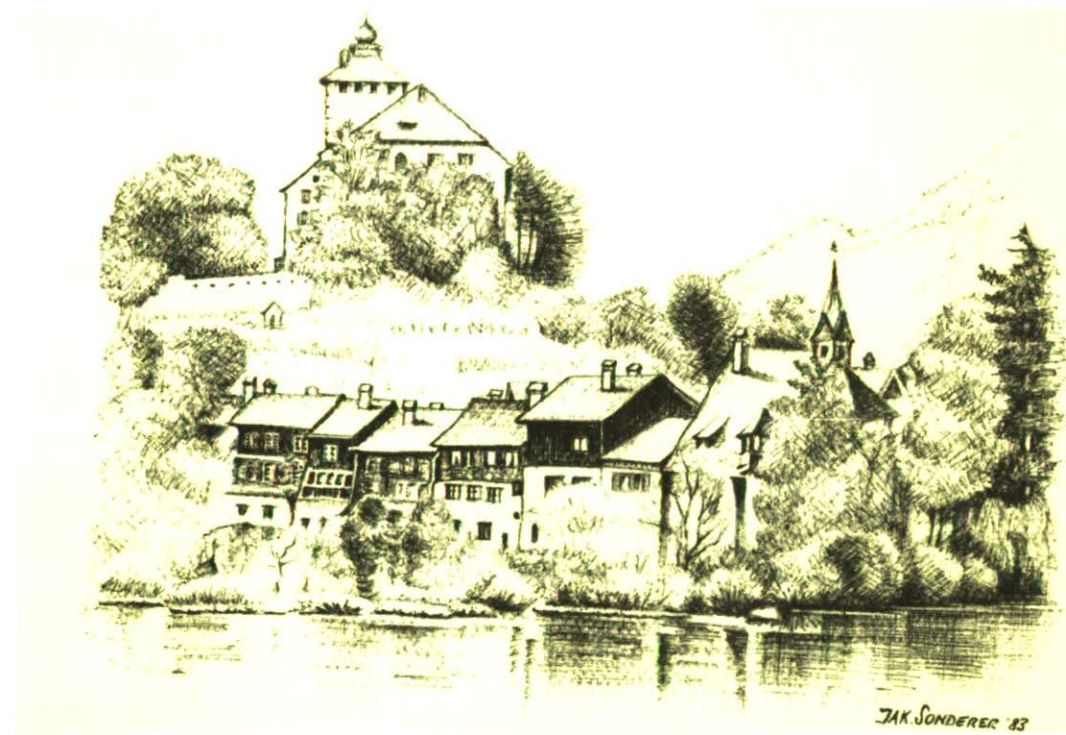

Schloss und Städtli Werdenberg

Zeichnung: J. Sonderer

Jacques Sonderer, FL - Eschen

heisst Sie, Ihre Freunde und Bekannten recht herzlich  
willkommen

am Sonntag, 6. Dezember 1998, ab 19.00 Uhr

im Gewölbekeller, altes Pfarrhaus, Kirchgasse 2, Buchs  
Ausstellungsdauer bis 16. Dezember 1998