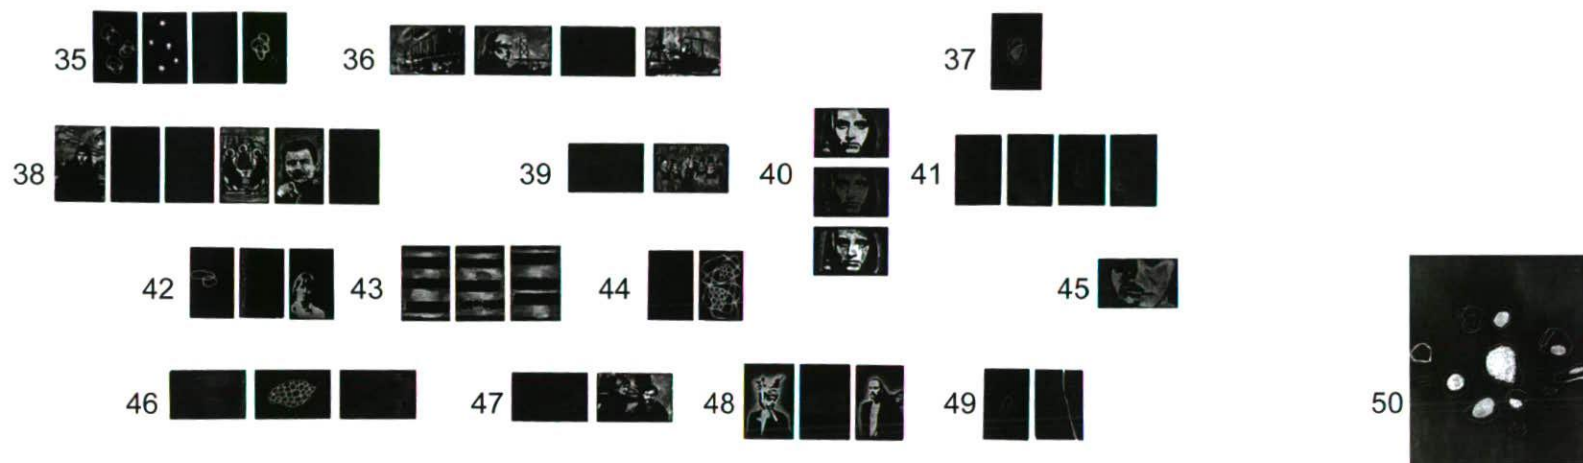

Arno Oehri - n o w

Vernissage: Sonntag, 13. März 2016, 11 Uhr
Ausstellungsdauer: bis 17. April 2016
Öffnungszeiten: Do/Fr 14 - 19 Uhr
Sa/So 11 - 17 Uhr

Arbeiten auf Schiefertafel mit Kreide und/oder Aquarellfarben.
2015 / 2016. Tafel-Masse: 13,5 x 21,5 cm oder 15 x 23 cm

Rahmenprogramm

kunst.gespräch Sonntag, 3. April 2016, 11 Uhr:
Ewald Frick im Gespräch mit Arno Oehri

kunst.genuss Sonntag, 10. April 2016, 11 Uhr:
Degustation mit Weinen aus Mauren und Fläsch -
terangelus (F.X. Goop, G. Konzett, R. Schmid)
und Familie Hansruedi Adank

kunst.workshop Workshops für Kinder, Jugendliche und Erwachsene
sind nach Absprache individuell buchbar.

35	verschränkung XXXV	900.00	43	meditation XI	1'200.00
36	halifax II	1'500.00	44	verschränkung XLIV	900.00
37	verschränkung XXXVII	480.00	45	dreamer	480.00
38	troiza	2'100.00	46	meditation IV	1'200.00
39	someday my prince will come	900.00	47	backstage	900.00
40	ellis island	1'200.00	48	el vuelo de la piedra	1'200.00
41	meditation I	1'500.00	49	palmyra I	900.00
42	now & here	1'200.00	50	meditation	2'800.00

(60 x 80 cm, Acryl und Kreide auf MDF)

galerie hollabolla

St. Luzi-Strasse 7 9492 Eschen +423 792 62 33 galerie@hollabolla.li galerie.hollabolla.li