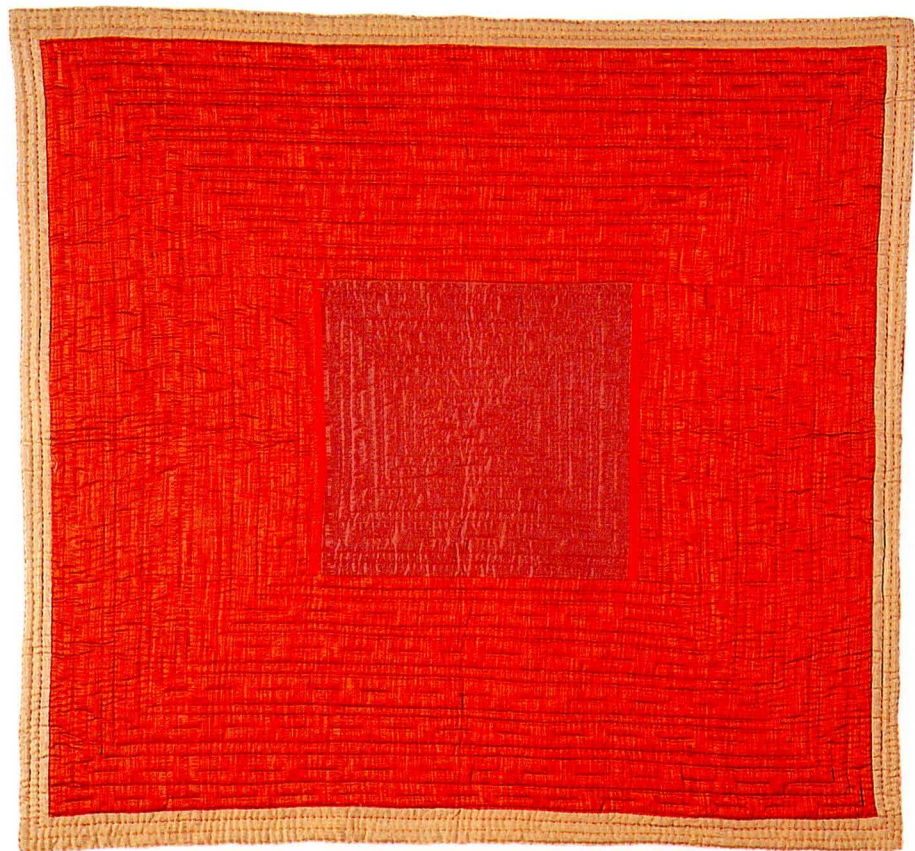

.KUNST

Bosna Quilt Lucia Feinig-Giesinger (Entwurf) Emina Hoso (Ausführung) Patchwork (80x80) 2004 www.bosnaquilt.at

15. 1. 2005

liebe Franz,

Von diesen Karten (außer
von der, auf der ich druste)
hätten wir genug für die
Einladungskarten.

KJNST Bosna Quilt Lucia Feinig-Giesinger (Entwurf) Safira Hosó (Ausführung) Patchwork (96x99) 2003 www.bosnaquilt.at

Wir könnten ja auch
mischen; zwei, die gut
zusammenpassen nehmen.

Ich schick dir auch unser
Plakat mit - ein aktueller
Text kann eingedruckt
werden. Und: ein paar
Einladungskarten für unsere
Ausstellung in Kappel. Könnt
Ihr sie bitte aufheben?
LIEBEN
GRUSS V. DANK
Lucia

.KUNST

Bosna Quilt Luċia Feinig-Giesinger (Entwurf) Mirza Kozo (Ausführung) Patchwork (107x139) 2004 www.bosnaquilt.at

KUNST

Bosna Quilt Lucia Feinig-Giesinger (Entwurf) Safira Hoso / Camila Sudic (Ausführung) Patchwork (185x233) 2003 www.bosnaquilt.at