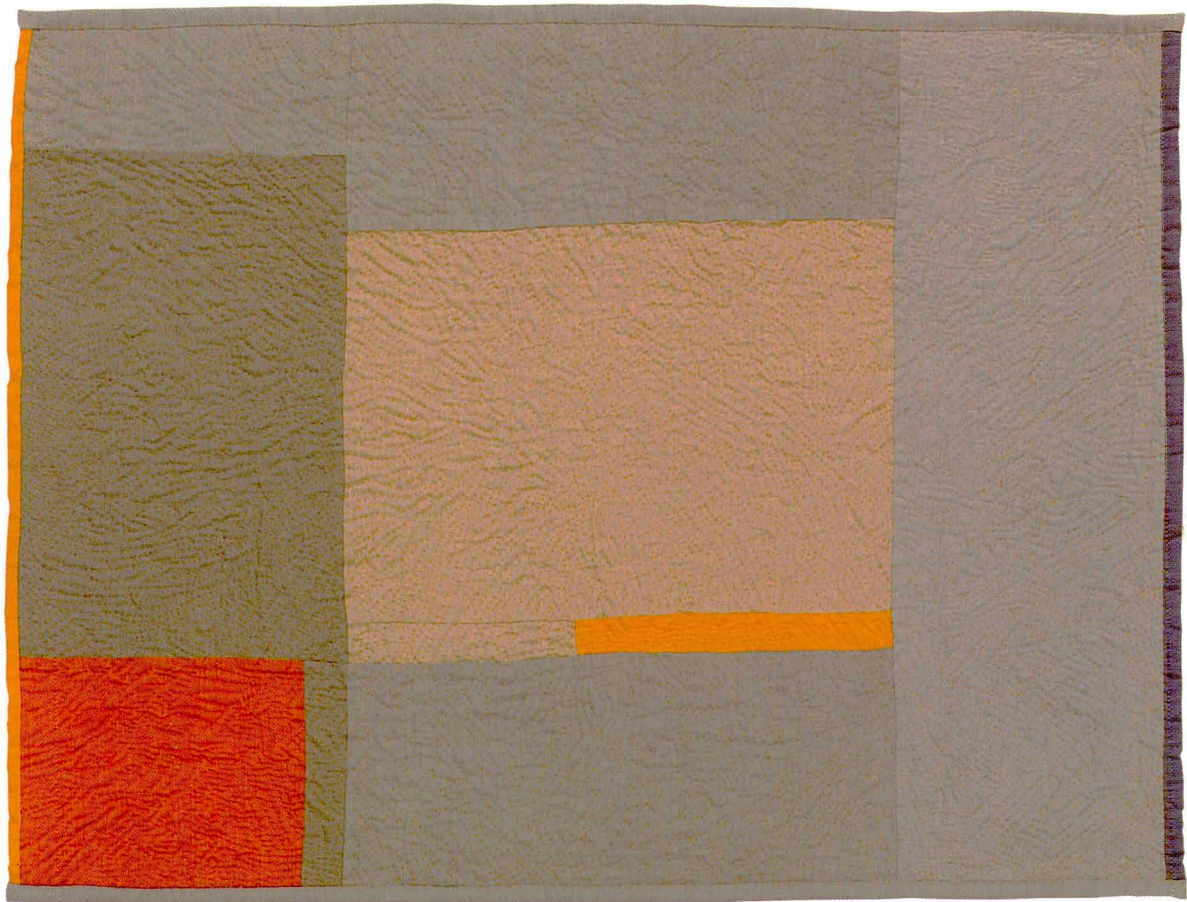

.KUNST

Bosna Quilt Lucia Feinig-Giesinger (Entwurf) Emina Hoso (Ausführung) Patchwork (80x80) 2004 www.bosnaquilt.at

15. 1. 2005

liebe Franz,

Von diesen Karten (außer
von der, auf der ich druste)
hätten wir genug für die
Einladungskarten.

KJNST Bosna Quilt Lucia Feinig-Giesinger (Entwurf) Safira Hosó (Ausführung) Patchwork (96x99) 2003 www.bosnaquilt.at

Wir könnten ja auch
mischen; zwei, die gut
zusammenpassen nehmen.

Ich schick dir auch unser
Plakat mit - ein aktueller
Text kann eingedruckt
werden. Und: ein paar
Einladungskarten für unsere
Ausstellung in Kappel. Könnt
Ihr sie bitte aufheben?
LIEBEN
GRUSS V. DANK
Lucia

.KUNST

Bosna Quilt Luċia Feinig-Giesinger (Entwurf) Mirza Kozo (Ausführung) Patchwork (107x139) 2004 www.bosnaquilt.at

KUNST

Bosna Quilt Lucia Feinig-Giesinger (Entwurf) Safira Hoso / Camila Sudic (Ausführung) Patchwork (185x233) 2003 www.bosnaquilt.at