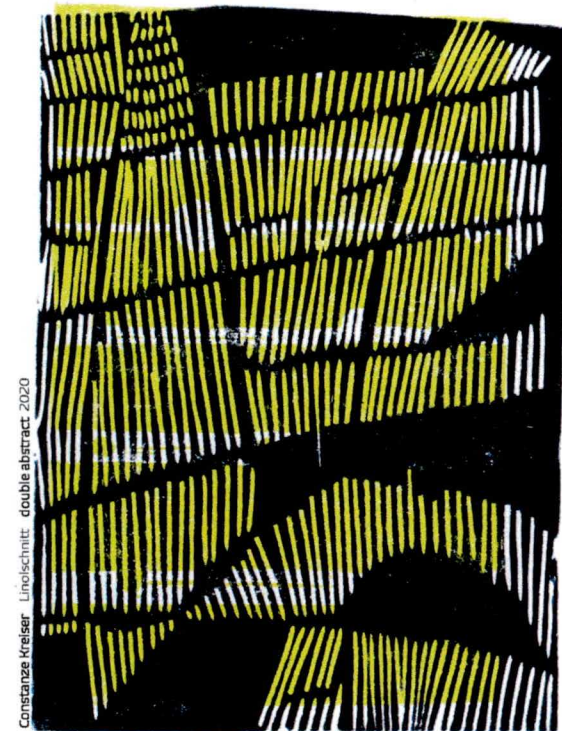

Immaterielles
Kulturerbe
Wissen. Können. Weitergeben.

Eintrag im
Bundesweiten Verzeichnis
Künstlerische Drucktechniken des
Hochdrucks, Tiefdrucks, Flachdrucks,
Durchdrucks und deren Mischformen

Künstlertausch unterschiedlicher Drucktechniken auf A4 Blättern

Katalog zur Ausstellung im
Stadtmuseum Brandenburg vom 14.3.-9.5.2021

Organisiert von www.kunstdenken.de
Mit freundlicher Unterstützung vom MFWFK Land Brandenburg

Constanze Kreiser - Linolschnitt: double abstract 2020