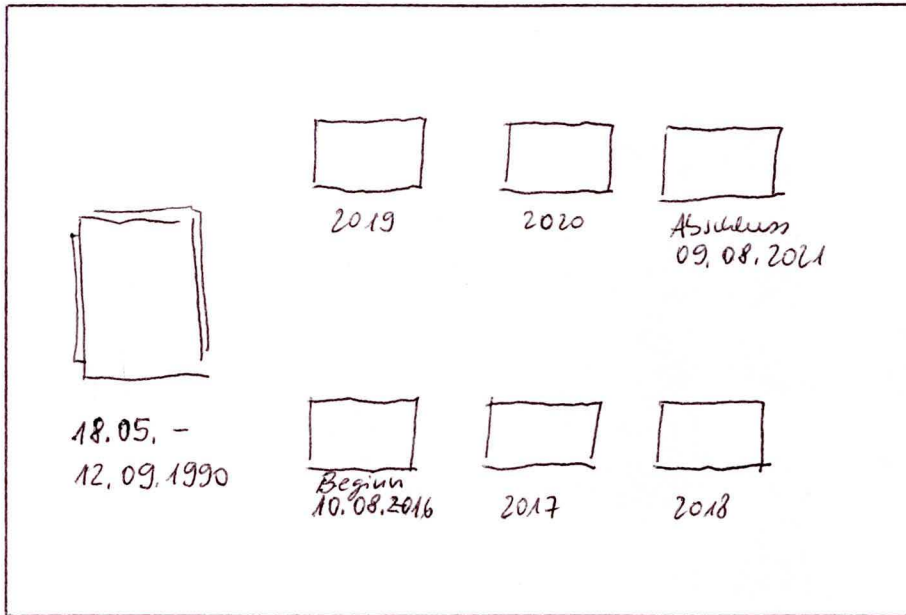

Kunstraum Engländerbau, Vaduz
Ausstellungstitel: Über Verbindungen

12 ~~43~~ Nägel / PK-Reihe

Viel Eine Postkarte für jeden Tag

B 230 - 250 cm

H 270 cm

Mat / Techn Rauminstallation
aus Postkarten und Videos

Jahr 1990 und 2016 - 2021

Masse 3 x 4 Meter

Stuhl
Monitor
(Leinwand
Tischchen)

Monitor

120 cm

Variante

(A)

80 cm