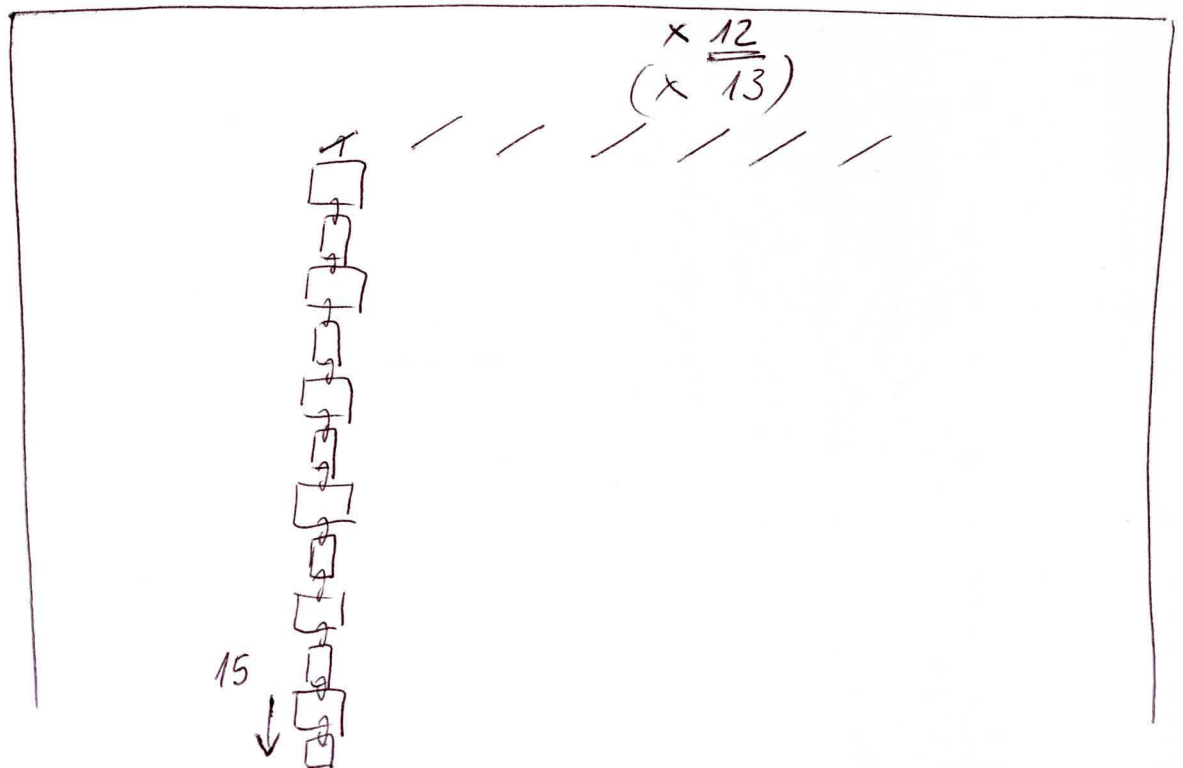

Kunstraum Engländerbau, Vaduz
Ausstellungstitel: Über Verbindungen

12 ~~43~~ Nägel / PK-Reihe

Viel Eine Postkarte für jeden Tag

B 230 - 250 cm

H 270 cm

Mat / Techn Rauminstallation
aus Postkarten und Videos

Jahr 1990 und 2016 - 2021

Masse 3 x 4 Meter

Stuhl
Monitor
(Leinwand
Tischchen)

Monitor

120 cm

Variante

(A)

80 cm