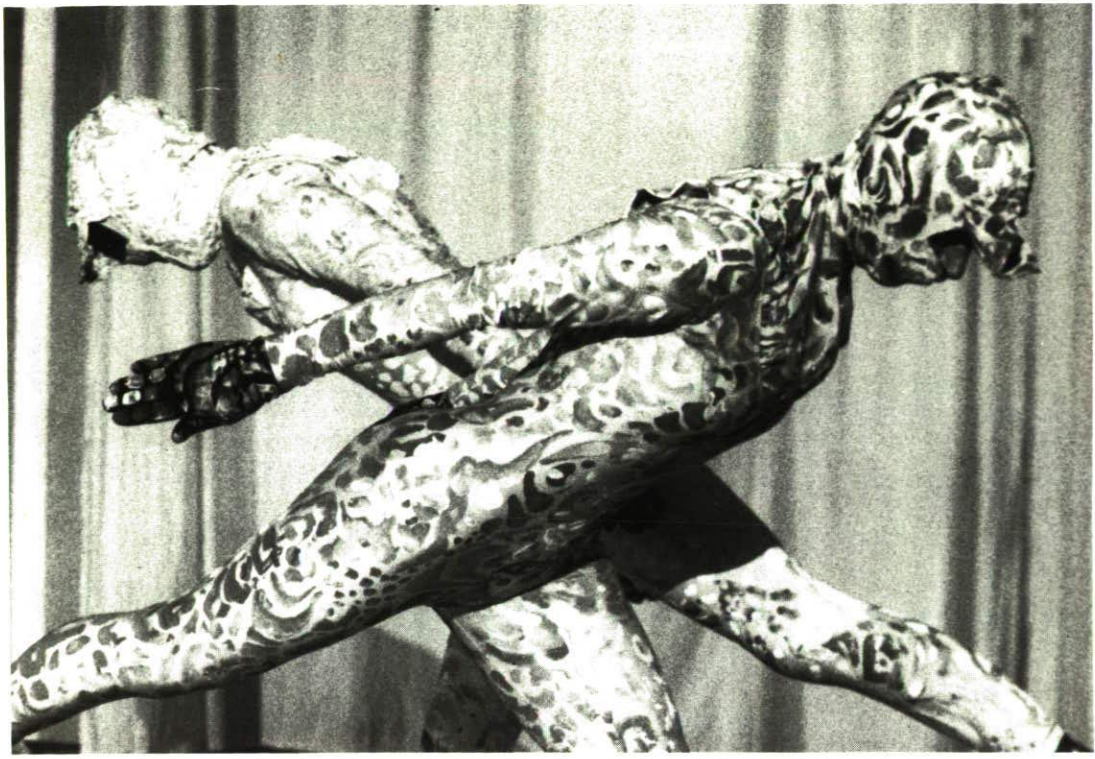

Ent-
wurf

Einladung

Tanz um die Ruine Schellenberg

LANDART IN LIECHTENSTEIN

unter Mitwirkung von:
Roberto Altmann und der Tanzgruppe André Lepère

Musik: Dominique Bertrand

Licht: Patrick Bürckel

Tänzerinnen: