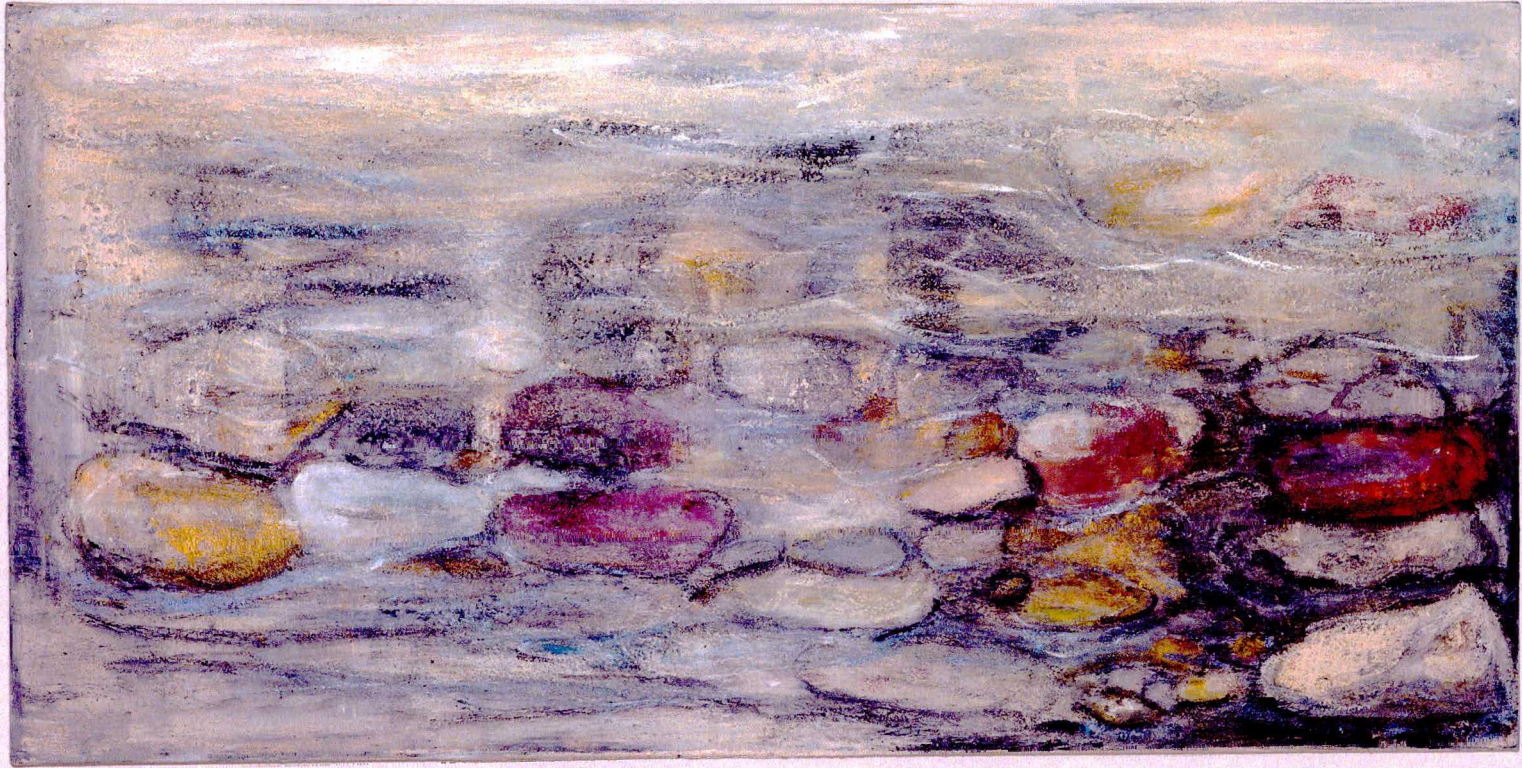

DAS BILDSCHAFFEN VON

WALBURGA MATT

DAS BILDSCHAFFEN VON WALBURGA MATT

Seit über 30 Jahren widmet sich Walburga Matt in ihrer Freizeit der Malerei. In zahlreichen Kursen und Weiterbildungen hat sie ihr Können stetig weiterentwickelt, wobei sie immer für alle Techniken und Bildmotive offen war. So ist eine Vielzahl an Bildern entstanden, aus der sie rund 30 Werke für ihre Einzelausstellung im Kulturhaus Rössle ausgesucht hat. Landschaften, Lieblingsblumen, Wasserspiegelungen und Tiermotive als Aquarell, in Acryl, Misch-, Spachtel- oder Drucktechnik umfasst das Bildschaffen von Walburga Matt. Die Besucher dürfen sich auf diese künstlerische Vielfalt freuen.