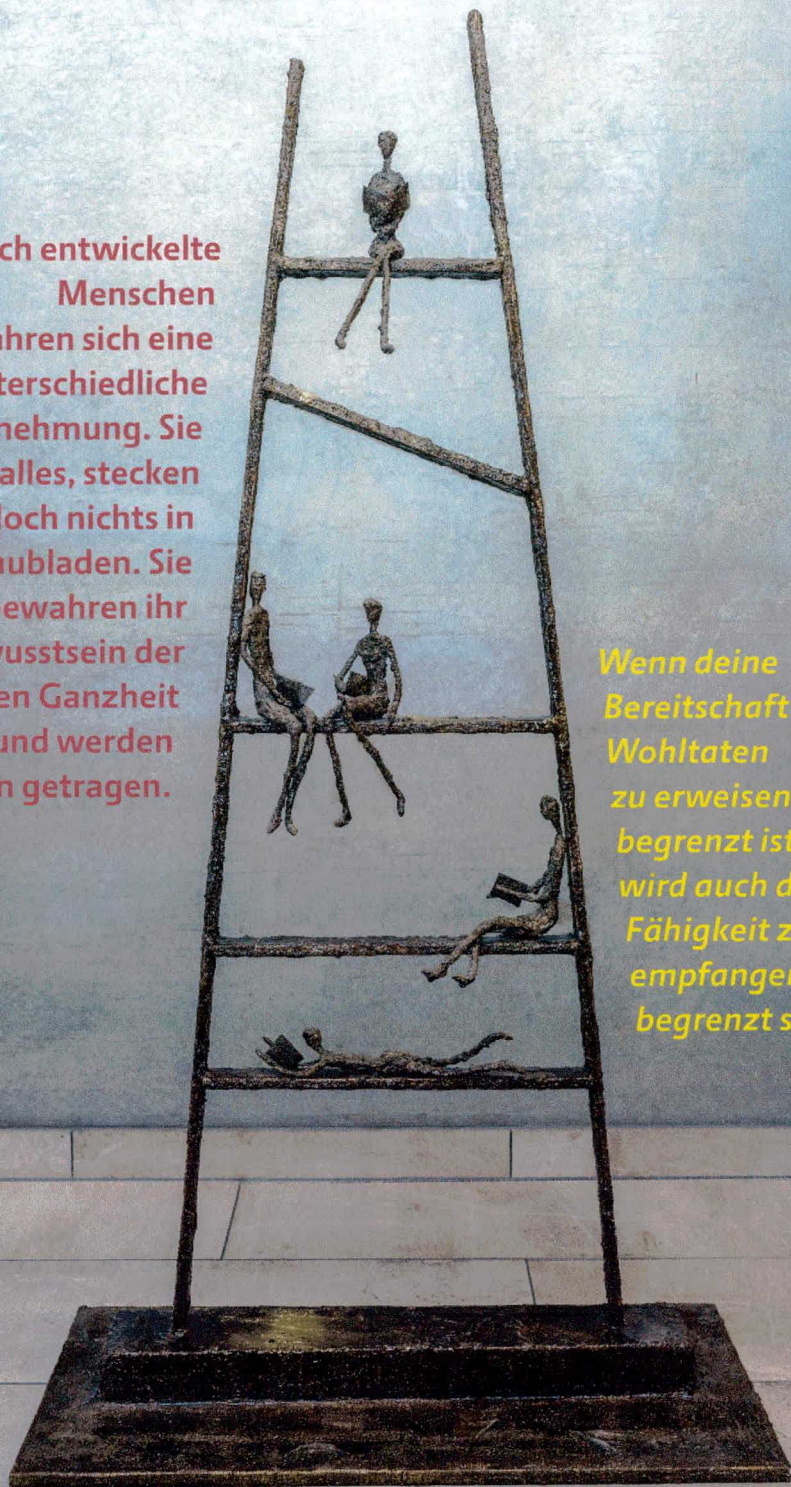

Hoch entwickelte
Menschen
bewahren sich eine
unterschiedliche
Wahrnehmung. Sie
sehen alles, stecken
jedoch nichts in
Schubladen. Sie
bewahren ihr
Bewusstsein der
grossen Ganzheit
und werden
davon getragen.

Wenn deine
Bereitschaft
Wohltaten
zu erweisen
begrenzt ist, so
wird auch deine
Fähigkeit zu
empfangen
begrenzt sein.

Im Namen der Gemeinde Eschen-Nendeln und der Künstlerin Gertrud Tkavc laden wir Sie ein zur Vernissage und Ausstellung

«Intuition und Schaffenskraft»

Gertrud Tkavc zeigt in ihren Arbeiten die Früchte ihrer intensiven Intuition und Schaffenskraft. Die Künstlerin schafft Figuren und Bilder, welche kommunizieren und die Menschen anregen, sich mit den Werken auseinanderzusetzen. Sie setzt vielseitiges Material wie zum Beispiel Beton, Harz, Metalle und Farben ein und gestaltet liebevoll ihre Kunstwerke, die harmonisch und lichtvoll wirken.