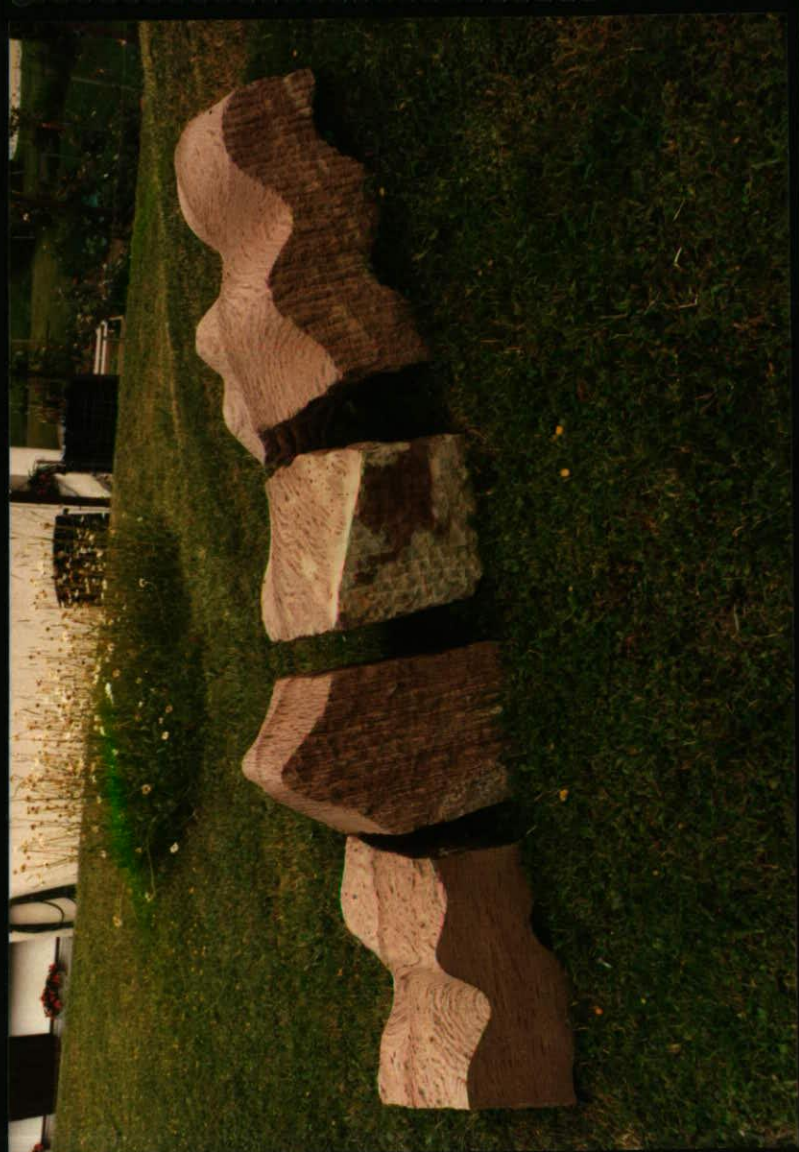

garensort
Wolchmascherfrö

Vier in der Tangente Juni '88

JUN. 88

JUN. 88

JUN. 88

1988 JUN 15 10:15 AM

© 2011
www.berndschroder.com