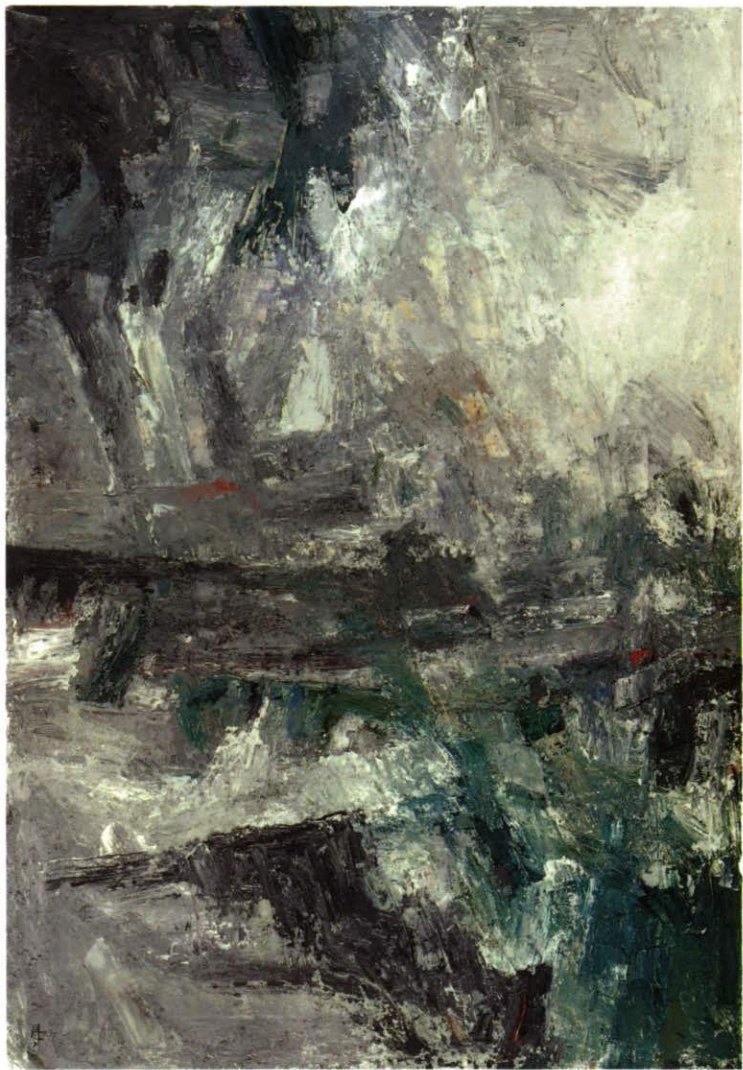

Martin Lotti

„Die stille Stunde“

1994, Acryl auf Leinwand, 90 x 120 cm

Martin Lotz "Ebene"

Acryl auf Leinwand, 110 x 85 cm

Martin Lotz

„Wald“

1993, Acryl und Erde auf Leinwand, 85 x 120 cm