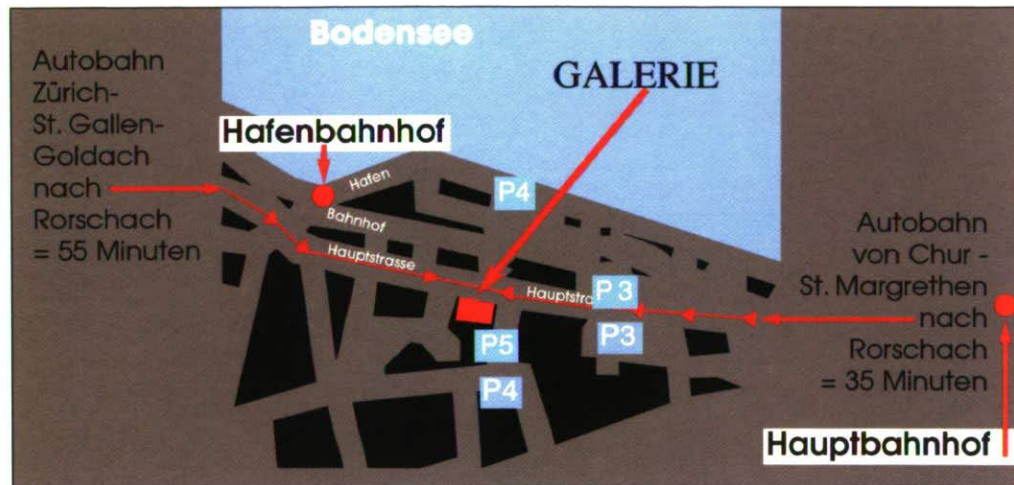

Mitglied: visarte. bvk (Berufsverband visuelle Kunst)

Neue Öffnungszeiten ab September 2004

Mittwoch bis Freitag: 13.30 - 18.30 Uhr

Samstag: 10⁰⁰ - 12⁰⁰ und 13⁰⁰ - 16⁰⁰ Uhr

Sowie jeden ersten Sonntag nach einer Vernissage von 11⁰⁰ - 14⁰⁰ Uhr

(Oder nach telefonischer Vereinbarung)

Parkleitsystem: Die Parkplatz-Anlagen sind in Rorschach numeriert von P1 bis P10. Benutzen Sie die Parkplätze in der Nähe unserer Galerie (**P3** und **P4** oder **P5** = Tiefgarage im Stadthof)

Parkgebühren nicht vergessen (Auch in Rorschach sind die Polizisten sehr genau!)

Anfahrt mit der Bahn: Fahrt bis Hauptbahnhof Rorschach. Dann mit der Heidener-Bahn zurück bis Hafen-Bahnhof Rorschach, oder zu Fuss ca. 15 Minuten bis zur Galerie. (Nicht im Stadt-Bahnhof aussteigen).