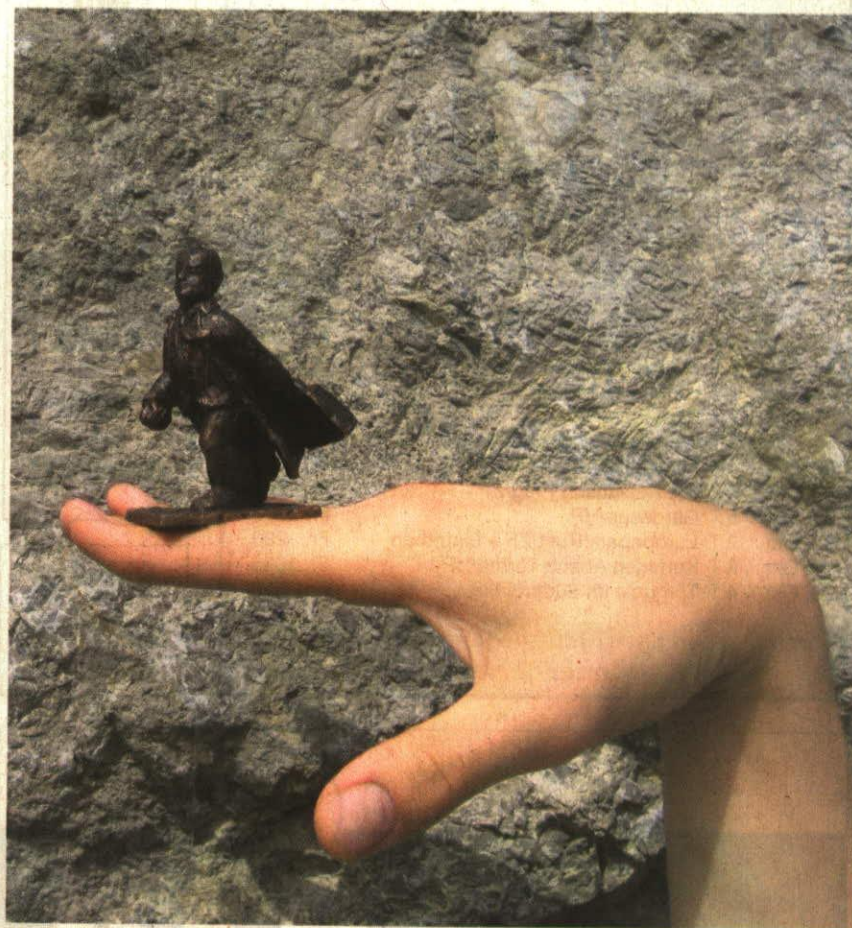

Unikate, von denen kein zweiter Abguss existiert.

Im zweiten Teil der Ausstellung zeigt Katharina Bierreth-von Hartungen Porträtköpfe, die im Laufe der letzten Jahre entstanden. Die Porträtierten kommen alle aus dem Umkreis der Künstlerin. Die Intention bei dieser Arbeit ist nicht nur, ein Abbild des Gesichts herzustellen, sondern auch die Charaktere der jeweiligen Person festzuhalten. Alle Interessierten sind zur Vernissage am kommenden Donnerstag ganz herzlich eingeladen. (pd)

Informationen

Vernissage «Festgehaltene Augenblicke»: Donnerstag, 21. August, 19.30 Uhr in der Domus Galerie im Rathaus Schaan. Begrüßung Peter Illitsch, Leiter Freizeit und Kultur Schaan. Vernissagerede Heinz Marock. Musik Adrian Neff, Gitarre und Noemi Frick, Querflöte. Die Ausstellung dauert von 22. August bis zum 21. September. Öffnungszeiten Domus: Freitag 14-20 Uhr, Samstag und Sonntag 14-18 Uhr.

Unikate: Die Bronzefiguren von Katharina Bierreth-von Hartungen sind einmalige Abbilder der Wirklichkeit.

Bild pd