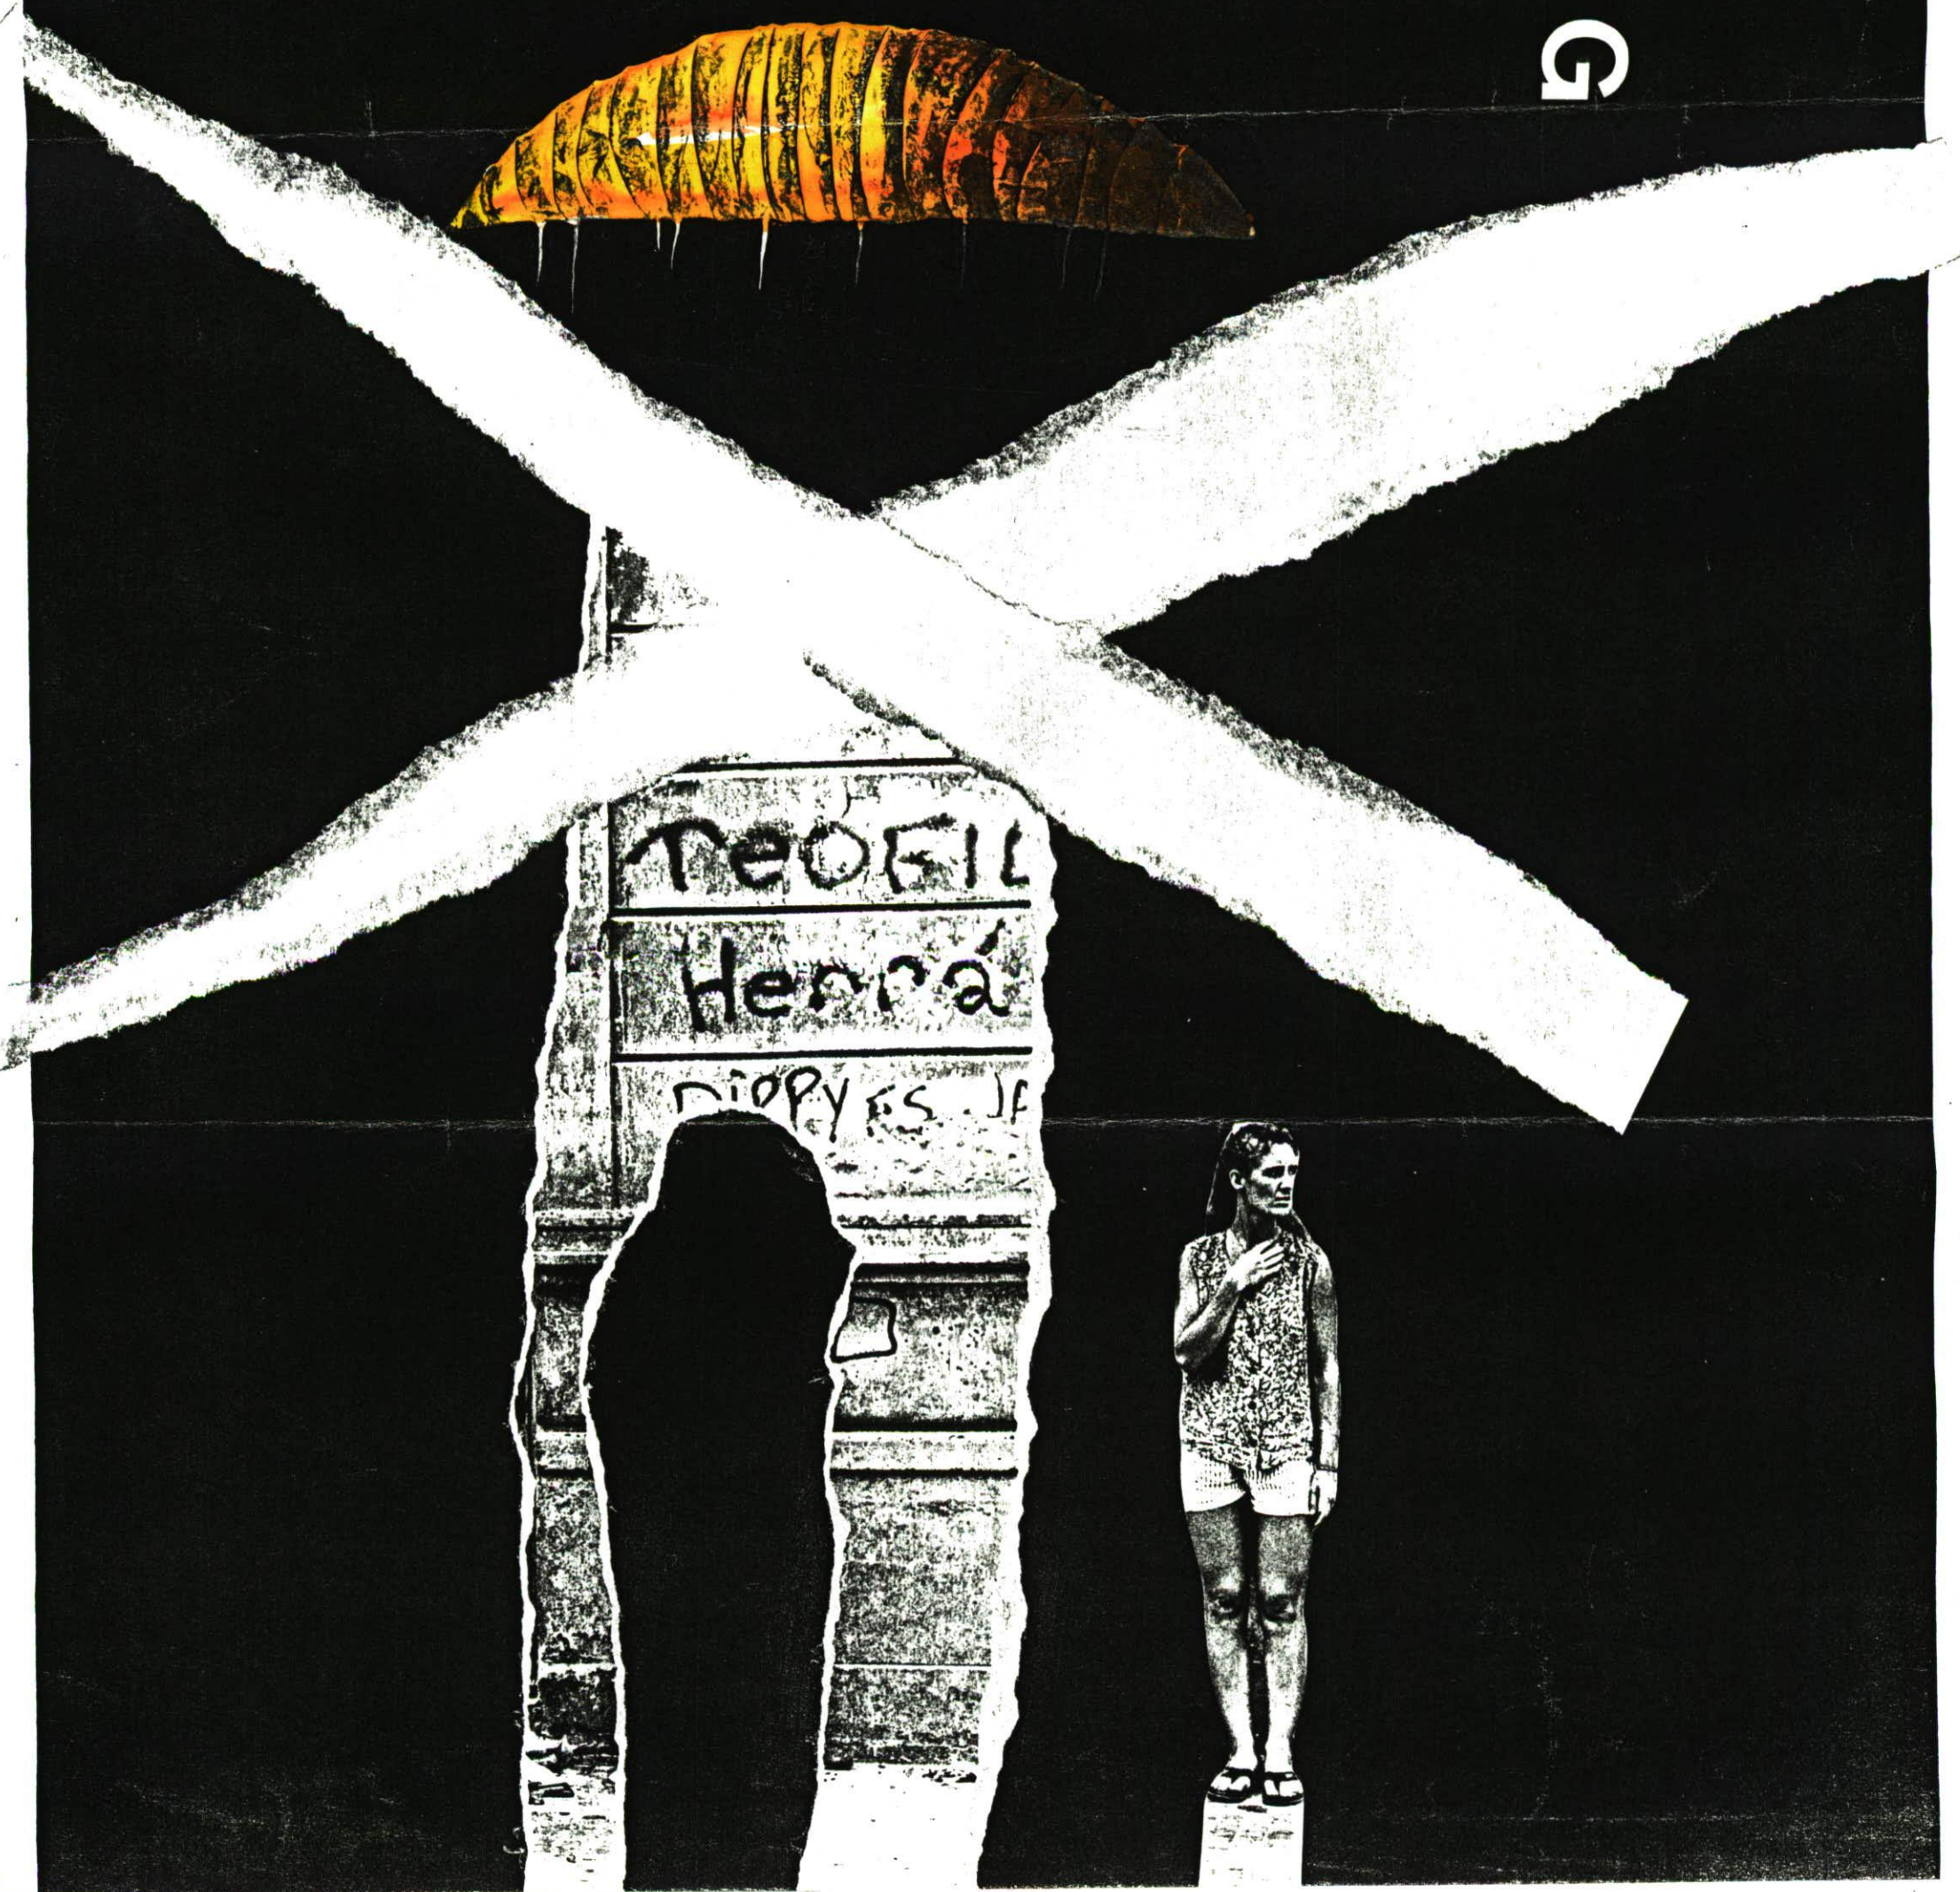

AUS!

STELLUNG

MYRIAM BARGETZE
STELLT ENDGÜLTIG
AUS

VOM 1.2. - 2.2.1990
IN DER DORFSTR.55
TRIESEN
JEWEILS VON 17⁰⁰-22⁰⁰