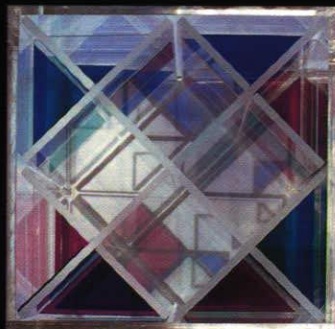

# EVELYNE BERMANN      AUGENSCHMAUS

Vernissage: 11. Oktober 2001, 19.30 Uhr    Ausstellung: 12. Oktober bis 18. November 2001

MUSEUM  
**DOMUS**  
GALERIE  
DER GEMEINDE SCHAAN

Öffnungszeiten: Fr. 14.00–20.00 Uhr, Sa., So. 14.00–18.00 Uhr