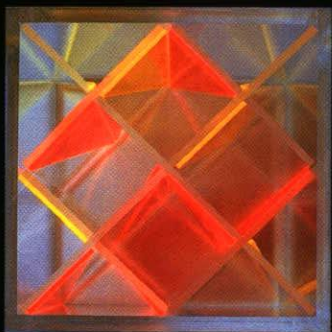

# EVELYNE BERMANN      AUGENSCHMAUS

Vernissage: 11. Oktober 2001, 19.30 Uhr    Ausstellung: 12. Oktober bis 18. November 2001

MUSEUM  
**DOMUS**  
GALERIE  
DER GEMEINDE SCHAAN

Öffnungszeiten: Fr. 14.00–20.00 Uhr, Sa., So. 14.00–18.00 Uhr