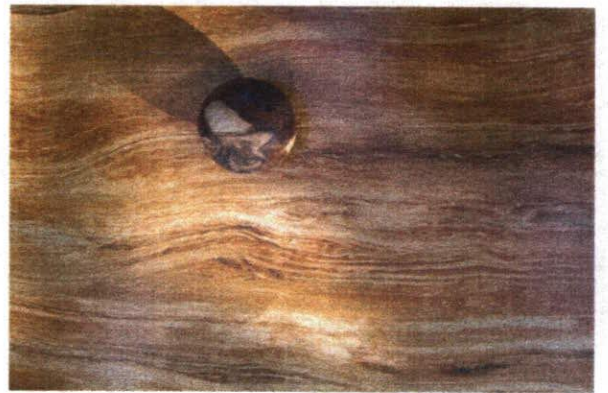

Fauxmalerei:
Portoro Marmor auf MDF-Platte gemalt

Detailaufnahme von einer gemalten Tischoberfläche
mit echter Holzkugel

Detailaufnahme von einem Wandgemälde
auf einer Gartenterrasse in Fulham, London.

Kinderzimmer "Sonic":
Wand komplett gemalt und zusätzlich
an anderen Stellen des Zimmers einzelne Figuren
in action portraitiert.
Kingston Upon Thames, London.

Fauxmalerei: Walnussholz auf MDF gemalt

Detail Fauxmalerei auf Wandplatte:
Holzmaske und Hintergrund in verschiedenen Holzarten
und afrikanische Textilien. Design by Jess de Zilva

Um mehr zu sehen besuchen Sie bitte
meine Webseite:
www.freewebs.com/jessdezilva