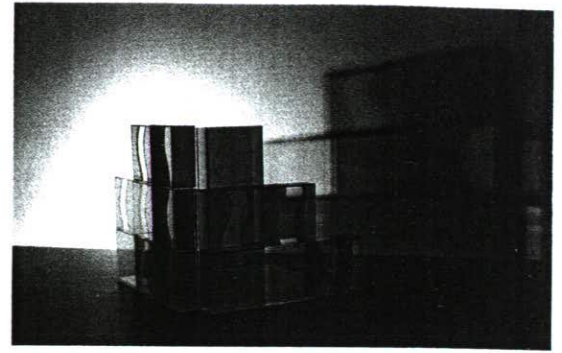

Lichträume von Evelyne Bermann

Lichträume lautet der Titel der Ausstellung, in welcher die Künstlerin Evelyne Bermann eine Raumin szenierung aus farbig-transparentem Acrylglas und Licht zeigt. Eine wechselnde Lichtführung lässt die aus Modulen zusammengefügt en Raumkörper farbige Schatten an die weissen Wände werfen. Dadurch entsteht eine begeh bare, mit allen Sinnen erlebbare virtuelle Architektur. Evelyne Bermann arbeitet seit fünf Jahren mit Acrylglas, einem glasreinen Kunststoff, der zunehmend auch in der Architektur Verwendung findet. Um Anlehnung an zeitgenössische Architektur geht es auch in der Ausstellung **Lichträume**.

Im Mittelpunkt des künstlerischen Interesses stehen die Farbflächen, die Linien und Überschneidungen, welche durch die Raumkörper selbst und deren Projektionen entstehen. Im Licht verschmelzen Objekt und Projektion zu neuen Gebilden, es entstehen faszinierende Farbschattierungen und überraschende Formen, die sich durch wechselnde Standorte und Blickwinkel immer wieder verändern. Indem die Besucherinnen und Besucher ihre eigenen Schatten hinzufügen, werden sie also unweigerlich Teil dieser Raumin szenierung. Am Donnerstag, 8. und Sonntag, 18. Dezember erwartet den Besucher **Zeitgenössischer Tanz** mit Dilxat Tursun und Yukie Koji zu einer Choreografie von Jacqueline Beck. Führungen und Gespräche mit der Künstlerin gibt es jeden Sonntag von 13-17 Uhr sowie Dienstag und Donnerstag von 17-20 Uhr. Die Ausstellung dauert bis Sonntag, 8. Januar 2006.