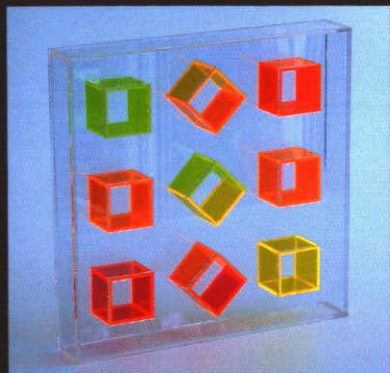

EVELYNE BERMANN

BRUNO DE BONI

Vernissage: 5. Oktober 2006, 19.30 Uhr

Ausstellung: 6. Oktober bis 5. November 2006

FASZINATION LIGHT

MUSEUM
DoMUS
GALERIE
DER GEMEINDE SCHAAN

Öffnungszeiten: Mi. 11.00–18.00 Uhr, Fr. 14.00–20.00 Uhr, Sa., So. 14.00–18.00 Uhr

P.P.

9494 Schaan

Zur Eröffnung der Ausstellung

FASZINATION LICHT

Evelyne Bermann

Objekte in Acryl

Bruno de Boni

Fotografie