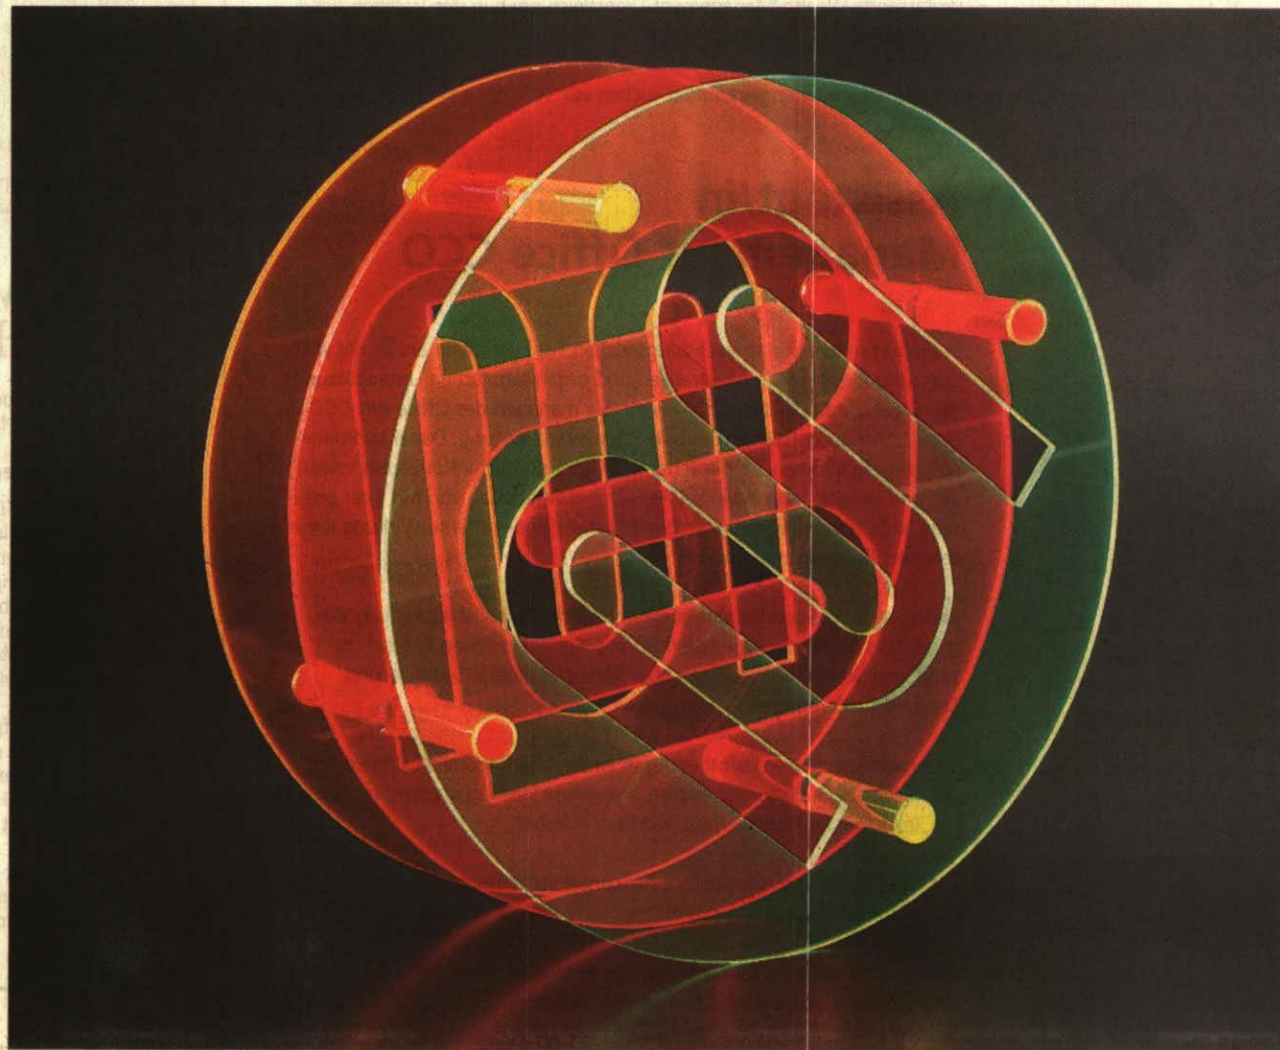

«Trio Berlin – Liechtenstein» ist eine grosse Gemeinschaftsausstellung der Künstler Martin Lotz und Henry Ruck (beide Berlin) zusammen mit der Liechtensteiner Künstlerin Evelyne Bermann, die ab 31. Juli in Salzburg gezeigt wird.

Eingeladen dazu haben die Galerien der Stadt Salzburg und so wird die Ausstellung auch durch den Bürgermeister von Salzburg, Heinz Schaden, sowie die Bezirksbürgermeisterin von Berlin Treptow-Köpenik, Gabriele Schöttler, eröffnet. Der «Pavillon im Zwerggarten», im Park von Schloss Mirabell gelegen, war ehemals ein riesiges Bildhaueratelier und wird bereits seit vielen Jahren durch die Stadt Salzburg zu Kunstausstellungen genutzt. Die besondere Atmosphäre des kreuzförmig angelegten Gebäudes mit seinen durchgehend hohen Oberlichtern, die den Blick auf die Parkbäume freigeben, erzeugen eine harmonische Verbindung zwischen Kunst und Natur.

Kontrastreiche Arbeiten

Martin Lotz und Henry Ruck zeigen Malerei und Druckgrafik der Sparten Lithographie und Radierung. Ihre abstrahierten Werke sind geprägt von der Naturverbundenheit der beiden Künstler. Während Martin Lotz sich in letzter Zeit stark mit Vulkanen und Eruptionen beschäftigt, fließt in die Bilder von Henry Ruck nun seine zweite grosse Liebe, die Musik, mit ein.

In deutlichem Kontrast dazu stehen die Acrylglasarbeiten von Evelyne Bermann, die konstruktivistisch anmu-

Kunst aus Liechtenstein: Evelyne Bermann zeigt in Salzburg ihre Acrylglasarbeiten. Bild pd

tend doch in erster Linie das Licht einfangen möchten. Transparenz, Durchblicke, Überschneidungen, Projektionen in leuchtenden Farben sind das Thema der Künstlerin. Mit ihrer ersten

Gemeinschaftsausstellung feiern die drei Kunstschaaffenden das zehnte Jahr des Kulturaustausches Berlin-Liechtenstein, dessen Begründer und Promotoren sie sind und welcher inzwi-

sehen ungezählte Künstlerkontakte und viele Seitenarme erzeugt hat. (pd)

Die Ausstellung ist während der gesamten Festspielzeit bis 19. August zu sehen.