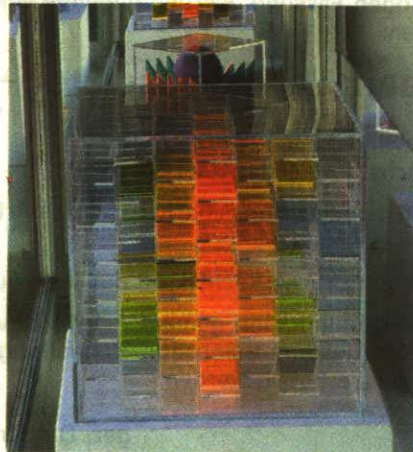

Kunst aus Liechtenstein in Avenches

Auf Einladung der Galerie Laué zeigt Evelyne Bermann eine grosse Anzahl ihrer Würfelobjekte und Stelen aus farbig-transparentem Acrylglas in Avenches im Kanton Waadt.

Avenches. – Ruth Laué, selbst Künstlerin und Kunstvermittlerin, hatte Abbildungen von Bermanns Arbeiten in einem Schweizer Kunstkatalog gesehen und war begeistert von der Ausstrahlung dieser Kunstobjekte. Sie lud sie daher ein, an einer Gruppenausstellung in der Galerie Arte Laué in Avenches mit drei Malerinnen teilzunehmen, die in Bern, Fribourg und Moskau tätig sind.

Die schlichten Formen und klaren Ordnungen von Evelyne Bermanns Werken bilden die Bühne für die leuchtenden Linien und Flächen des Acrylglases. Aus jedem Blickwinkel werden andere Überschneidungen und Farbschattierungen sichtbar, in jedem einzelnen Objekt ist eine Vielzahl von Bildern enthalten. Die Leichtigkeit ihrer Wirkung lässt die präzise Verarbeitung in den Hintergrund treten, die von den Besuchern jedoch ausserordentlich gewürdigt wird.

Die Ausstellung ist jeweils von Freitag bis Sonntag, zwischen 15 und 18 Uhr, geöffnet und dauert bis zum Pfingstmontag, 13. Juni. (pd)

www.bermann.li

Fanden ihren Weg in die Westschweiz: Die bunten Würfelobjekte der Liechtensteinerin Evelyne Bermann. Bild pd