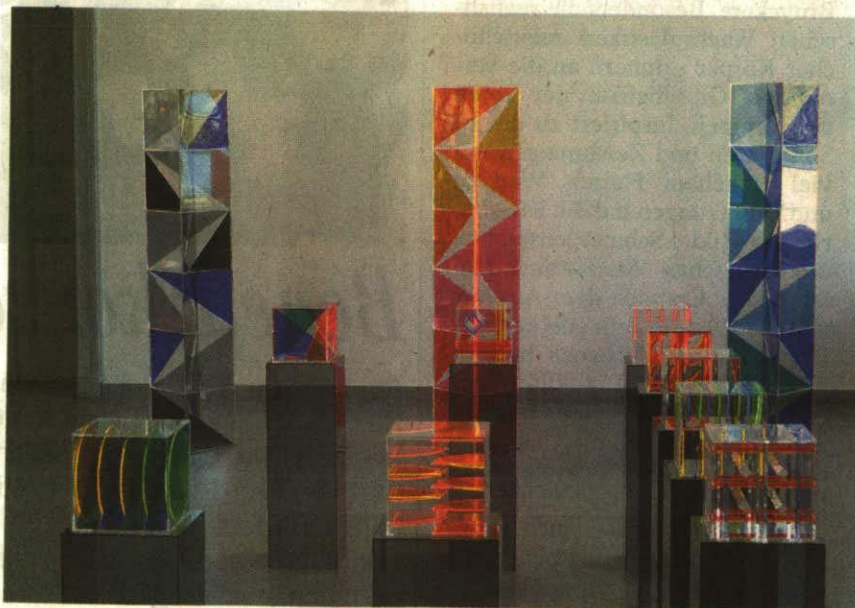

Vielfalt an Kunstformen präsentiert

Unter dem verbindenden Titel «Künstlerfreunde» zeigen die Kunstschaffenden Martin Lotz (Kurator), Henry Ruck, Peter Schulz Leonhardt, Marianne Schröder (alle aus Berlin), Thomas Nemeč (Wien), Rupert Gredler (Salzburg), Robert Ralston (Chur) und Evelyne Bermann (Schaan) eine

Vielfalt an Werken der Malerei, Zeichnung, Druckgrafik, Skulpturen in Stein sowie Objekten in Acrylglas.

Evelyne Bermann, Initiatorin des Kulturaustausches zwischen Liechtenstein und Berlin Treptow-Köpenick, war vom dortigen Kulturamt persönlich zur Teilnahme eingeladen worden. Im Auftrag des damaligen Kulturbeirates der Regierung hatte sie zehn Jahre lang viele Ausstellungs- und Austauschprojekte in Berlin und in Liechtenstein organisiert und betreut.

Für diese Ausstellung erarbeitete sie neue Objekte in transparentem Acrylglas, darunter die Serie Diagonal, drei identisch aufgebaute Skulpturen, deren unterschiedliche Farbgebung den einzelnen Stellen einen spezifischen Charakter verleiht. Das Spiel zwischen Flächen, Linien, Reihungen und Überschneidungen loten dreizehn variationsreiche Würfelobjekte aus; die Leuchtkraft des Acrylglases vermag auch das Berliner Publikum zu faszinieren. Die Ausstellung dauert noch bis zum 19. November. (pd)

www.galerie-alte-schule-adlershof.de

Objekte in Acrylglas: Evelyne Bermanns Kunstwerke an der Ausstellung «Künstlerfreunde» in Berlin. Bild pd