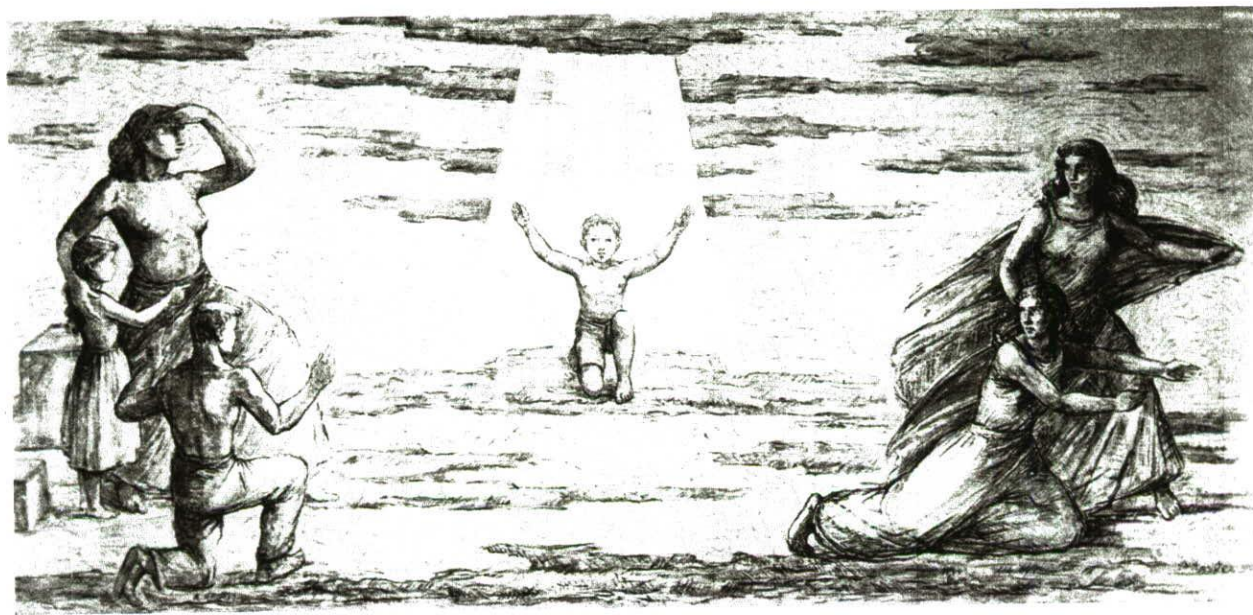

LKW Alfons Ritter 792 91 54

Bild von Anton Ender, Wandgemälde

Das Bild 340 x 270 cm

Wandgemälde
im LKW Schaar

1. Eud - 981