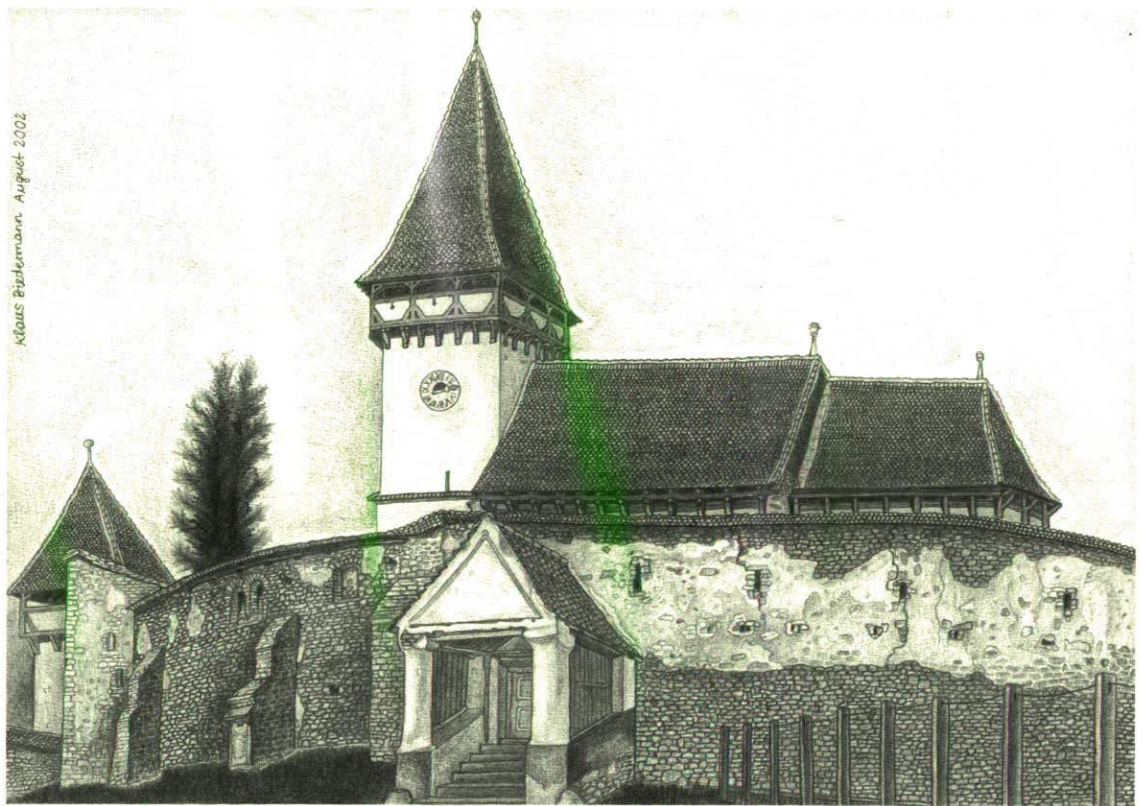

Klaus Biedermann August 2002