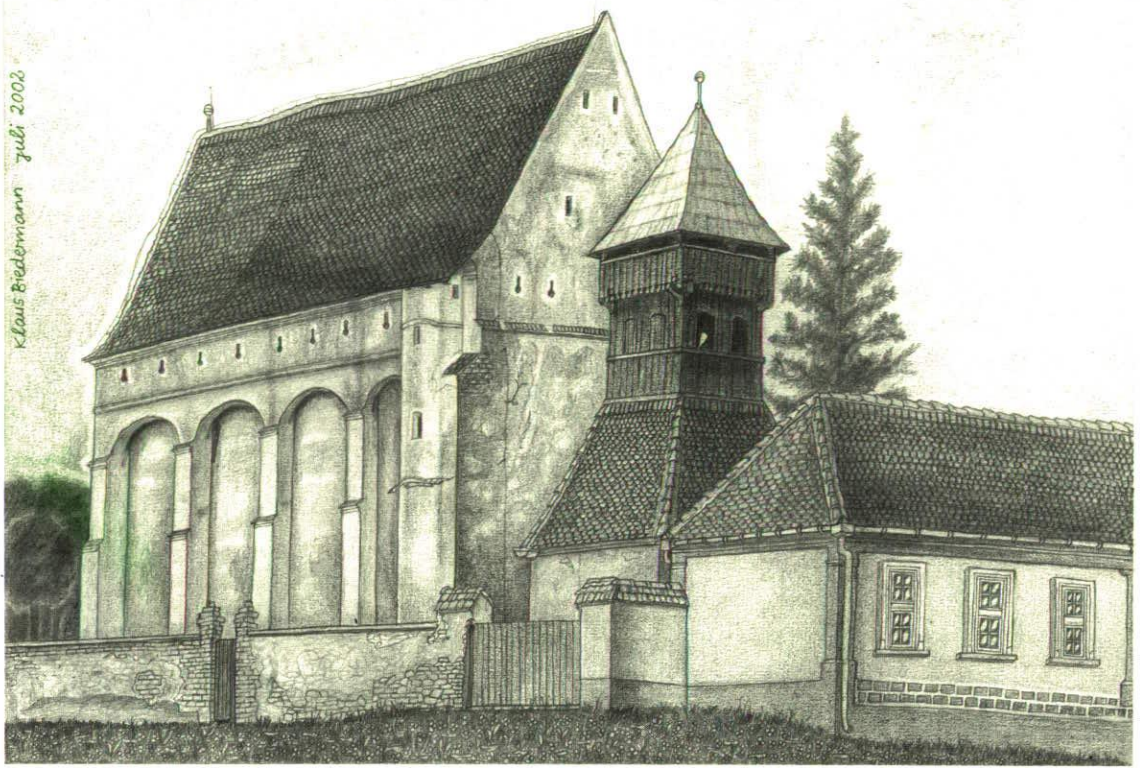

Klaus Biedermann Juli 2003

Klaus Biedermann August 2002

România

Ardeal/Siebenbürgen/Transylvania

Cetatea cu biserica luterană din Dupuș (Județul Sibiu)

Burg und evangelisch-lutherische Kirche in Tobsdorf  
(Kreis Hermannstadt)

Cetatea cu biserica luterană din Meșendorf (Județul Brașov)

Burg und evangelisch-lutherische Kirche in Meschendorf  
(Kreis Kronstadt)

Fortress with Lutheran church at Meșendorf/Meschendorf  
(Brașov District)