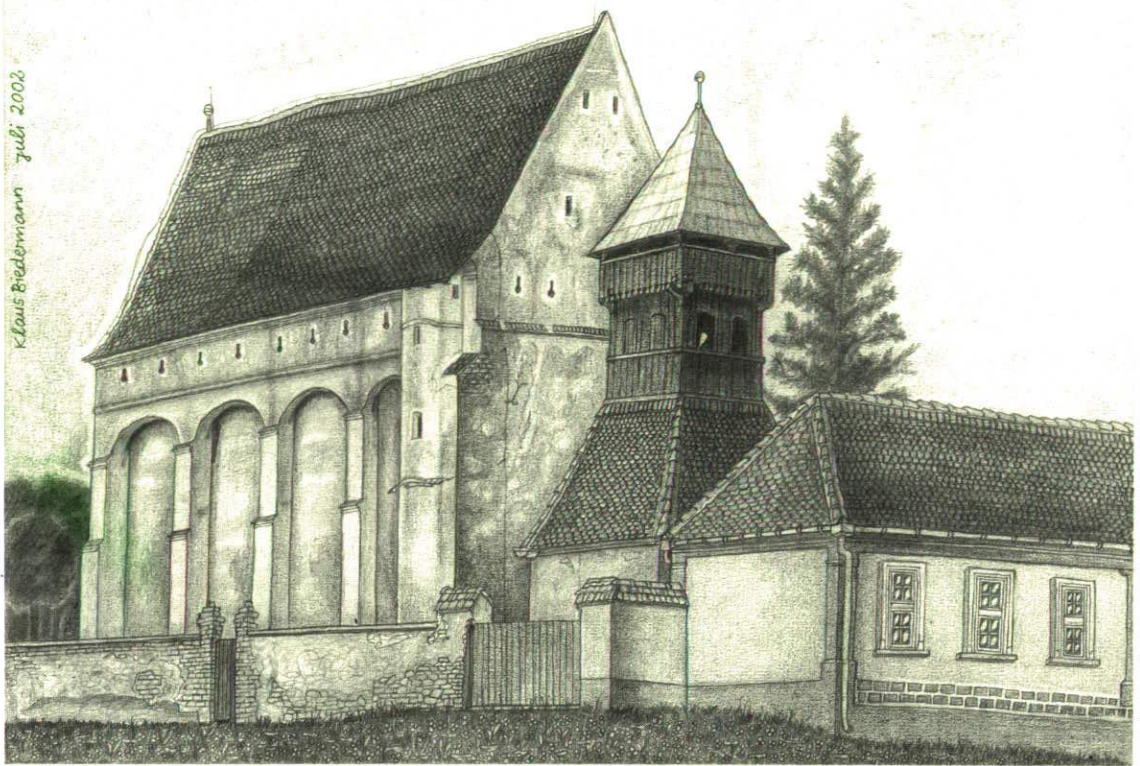

Klaus Biedermann Juli 2003

Klaus Biedermann August 2002

România

Ardeal/Siebenbürgen/Transylvania

Cetatea cu biserica luterană din Dupuş (Judeţul Sibiu)

Burg und evangelisch-lutherische Kirche in Tobsdorf
(Kreis Hermannstadt)

Cetatea cu biserica luterană din Meşendorf (Judeţul Braşov)

Burg und evangelisch-lutherische Kirche in Meschendorf
(Kreis Kronstadt)

Fortress with Lutheran church at Meşendorf/Meschendorf
(Braşov District)