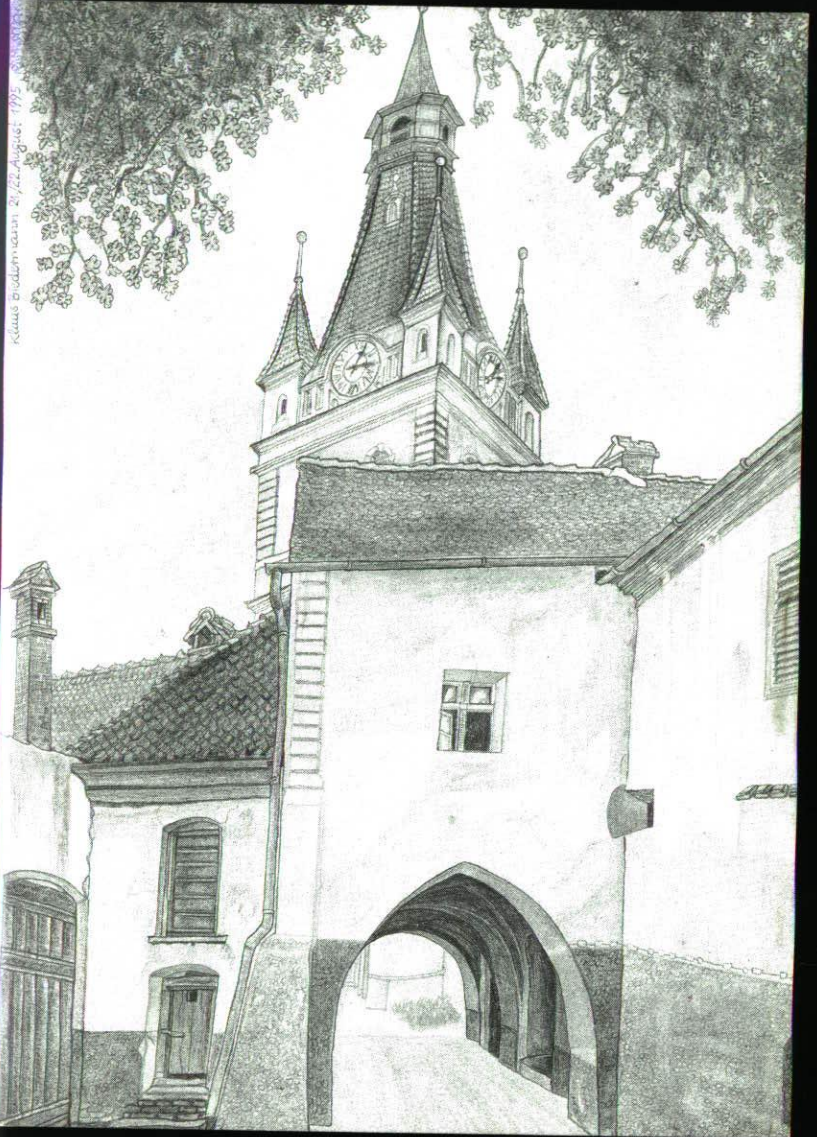

Klaus Bredemann, Juli 1997

Klaus Bredemann, 2. / 22. August 1997

ROMÂNIA

CETATEA CU BISERICA EVANGHELICĂ C.A.
CRISTIAN (JUDEȚUL BRAȘOV)

BURG UND EVANGELISCHE KIRCHE A.B.
NEUSTADT (KREIS KRONSTADT)

ZEICHNUNG: KLAUS BIEDERMANN
FL-9490 VADUZ (1995)

DRUCK: OFFSETDRUCK DÜNSER AG
FL-9494 SCHAAN (1995)

România

Ardeal/Siebenbürgen/Transylvania

Cetatea cu biserica luterană din Ighișu Nou (jud. Sibiu)

Burg und evangelisch-lutherische Kirche in Eibesdorf
(Kreis Hermannstadt)

Fortress with Lutheran Church at Ighișu Nou/Eibesdorf
(Sibiu District)

Desen/Zeichnung/Drawing: Klaus Biedermann, FL-9490 Vaduz
Tipografie/Drucker/Printer: www.wolf-druck.li