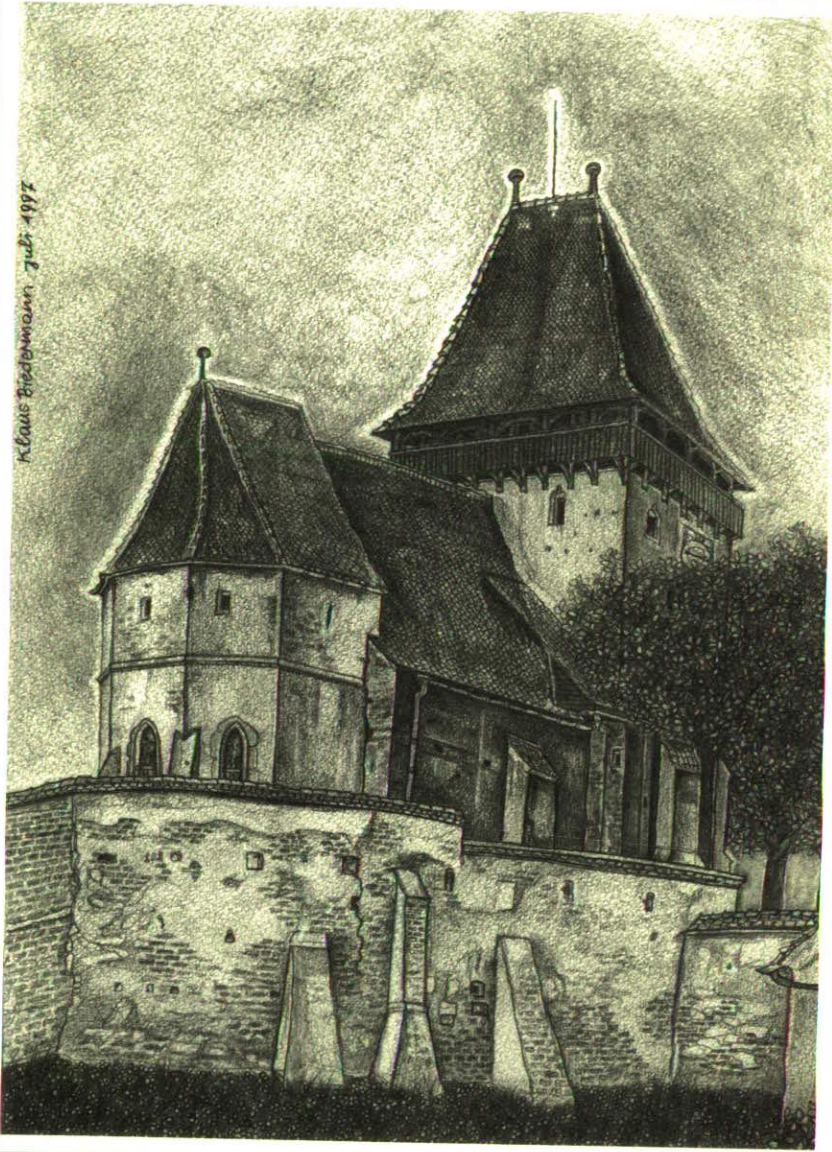

Klaus Bredemann, Juli 1997

Klaus Bredemann, 2. / 22. August 1997

ROMÂNIA

CETATEA CU BISERICA EVANGHELICĂ C.A.
CRISTIAN (JUDEȚUL BRAȘOV)

BURG UND EVANGELISCHE KIRCHE A.B.
NEUSTADT (KREIS KRONSTADT)

ZEICHNUNG: KLAUS BIEDERMANN
FL-9490 VADUZ (1995)

DRUCK: OFFSETDRUCK DÜNSER AG
FL-9494 SCHAAN (1995)

România

Ardeal/Siebenbürgen/Transylvania

Cetatea cu biserica luterană din Ighișu Nou (jud. Sibiu)

Burg und evangelisch-lutherische Kirche in Eibesdorf
(Kreis Hermannstadt)