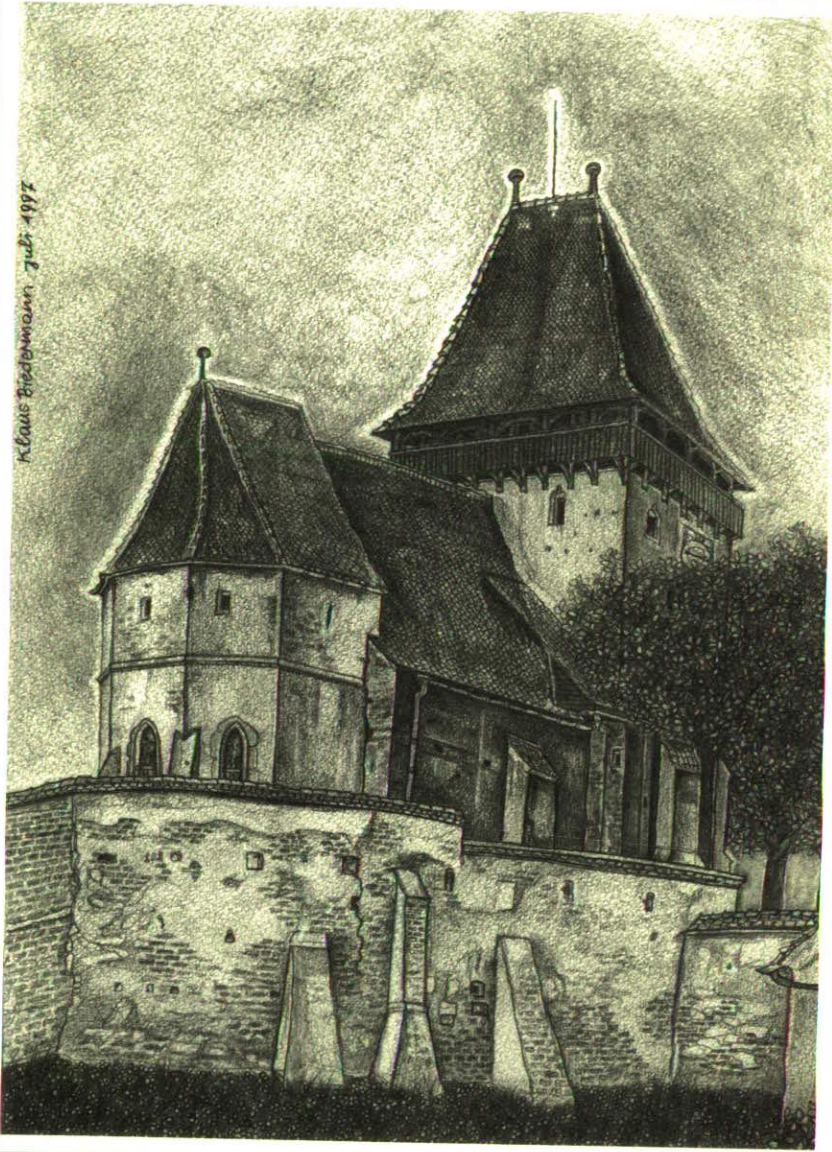

Klaus Bredemann, Juli 1997

Klaus Bredemann, 2. / 22. August 1997

**ROMÂNIA**

CETATEA CU BISERICA EVANGHELICĂ C.A.  
CRISTIAN (JUDEȚUL BRAȘOV)

BURG UND EVANGELISCHE KIRCHE A.B.  
NEUSTADT (KREIS KRONSTADT)

ZEICHNUNG: KLAUS BIEDERMANN  
FL-9490 VADUZ (1995)

DRUCK: OFFSETDRUCK DÜNSER AG  
FL-9494 SCHAAN (1995)

**România**

**Ardeal/Siebenbürgen/Transylvania**

Cetatea cu biserica luterană din Ighișu Nou (jud. Sibiu)