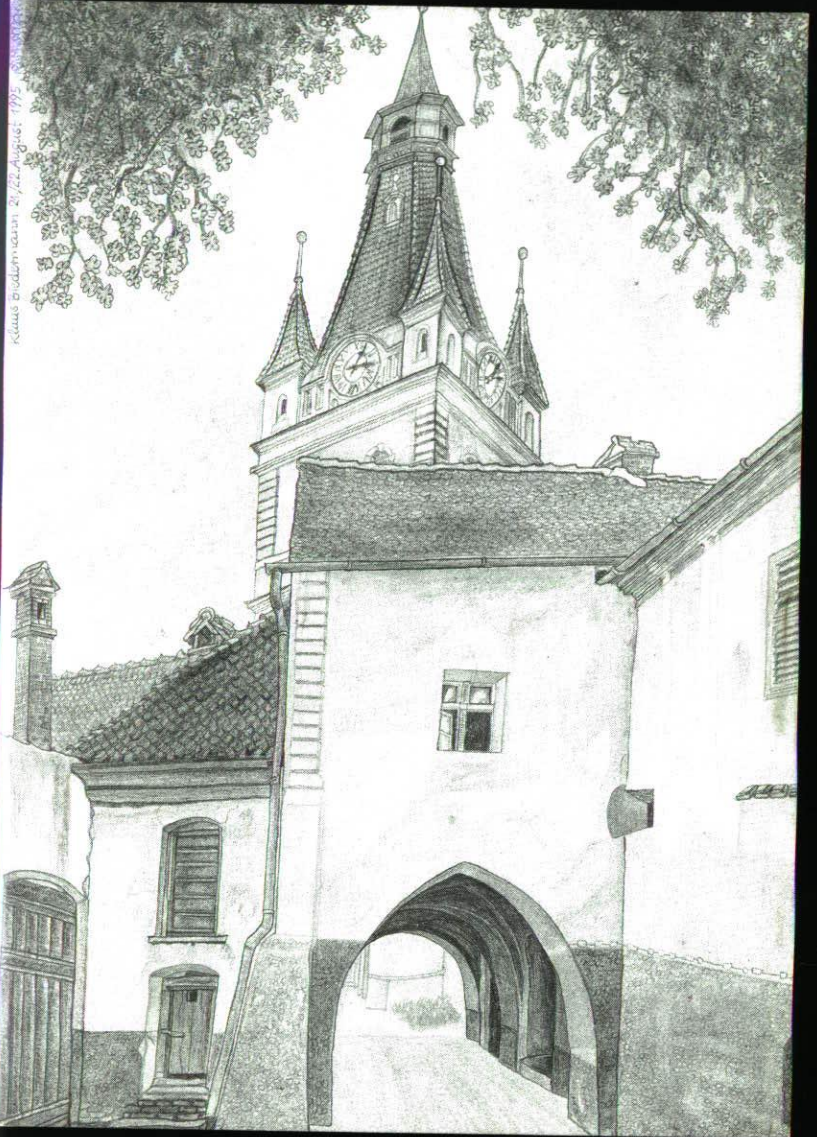

Klaus Bredemann, Juli 1997

Klaus Bredemann, 2. / 22. August 1997

**ROMÂNIA**

CETATEA CU BISERICA EVANGHELICĂ C.A.  
CRISTIAN (JUDEȚUL BRAȘOV)

BURG UND EVANGELISCHE KIRCHE A.B.  
NEUSTADT (KREIS KRONSTADT)

ZEICHNUNG: KLAUS BIEDERMANN  
FL-9490 VADUZ (1995)

DRUCK: OFFSETDRUCK DÜNSER AG  
FL-9494 SCHAAN (1995)

**România**

**Ardeal/Siebenbürgen/Transylvania**

Cetatea cu biserica luterană din Ighișu Nou (jud. Sibiu)