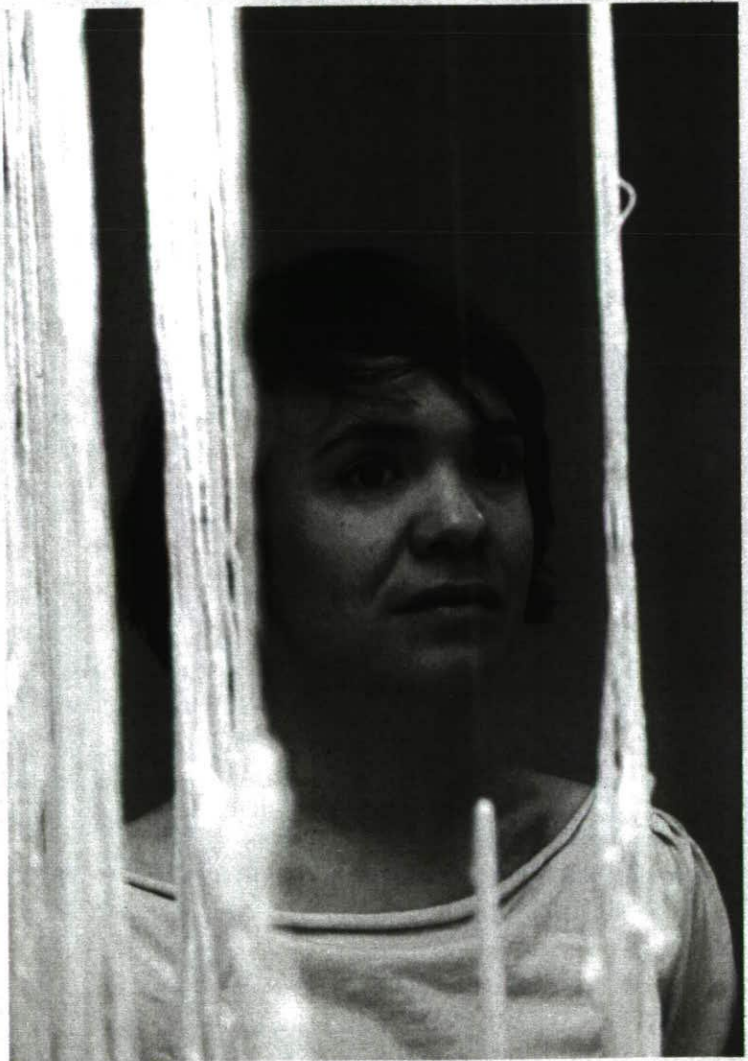

Einzelausstellungen

- 2006 «HYPNOS», Galerie DoMus, Schaan/FL
- 2006 «Schlaf», Gallery First Lady, Zürich/CH
- 2007 «Exploded Heart – Broken Legs», Kulturraum Gasometer, Triesen/FL
- 2008 «Der Traum vom Wasser», Kuefer-Martis-Huus, Ruggell/FL

Gruppenausstellungen

- 1999 «Körpermilch», Galerie Zwischenraum, HGKL Luzern, CH
- 2000 «Die Tödliche Blume nach Sciarrino», Stadttheater Luzern, CH
- 2005 «Die Hamletmaschine», Stadttheater Basel, CH
- 2006 Symposiodesign 2006, Amman/JO
- 2007 Barbara Bühler, Beate Frommelt: «Liechtenstein Contemporary», Goethe-Institut Washington DC/USA
- 2007 «Schlaf und Traum», German Hygiene Museum, Dresden/DE
- 2007 «Young European Art», Museum of Young Art, Wien/A
- 2007 «Salon Locales», Gallery Space Mc Kenzie Pavillion, Finsbury Park, London/GB
- 2007 «Sleep and Dream», Wellcome Trust, London/GB
- 2007 «Exploded Heart – Broken Legs», Kulturraum Gasometer, Triesen/FL
- 2007 «Art Refuge», Gallery 491, London/GB
- 2008 «BBKL-Labor», Kunstraum, Vaduz/FL
- 2008 «DEVIL 1–134», Open Studios, Lounge Gallery London, GB