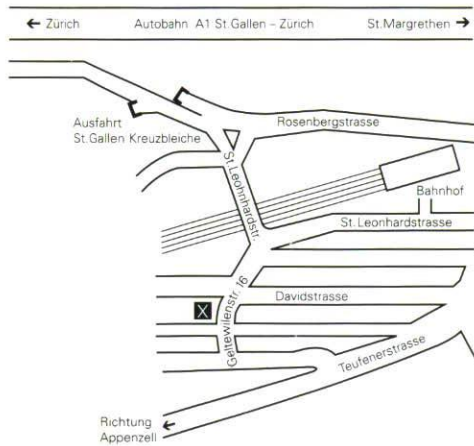

michel rosset

ernst sturzenegger

Vernissage

Donnerstag, 8. Juni 19.00 Uhr

Geltenwilenstrasse 16

Öffnungszeiten

Freitag 17.00 – 21.00 Uhr

Samstag 11.00 – 18.00 Uhr

Pfingsten So+Mo 17.00 – 21.00 Uhr

Ausstellungsdauer bis 13. Juni 2000

Weine Simone Lanz / Hotel Jägerhof St. Gallen