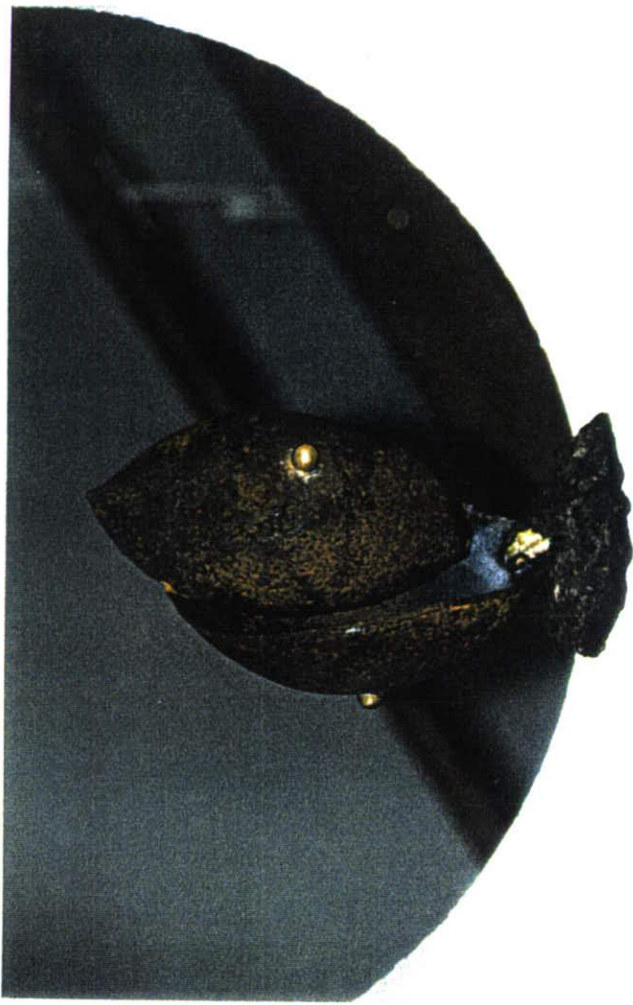

Wendsmiel Drei-Hörle in Heimenried

Gartengestaltung in Vöcklabruck, Gartenbank und Gartentüre

Brustkasten

Schlüssel-an-hänges-Objekt

Schwanzchen-Objekt

Schattenleser

Zyklop

Schlüsselgeber

Lauscherwürfel

Venusmuschel

Fräsecke

Baumschichtfunde

Grosses-Klemmein

Ohrenschel

Walgenorn

Fadenkreuz

Tannen-Objekt (O-Du)]
fröhliche.)

Abschiedsausstellung im Gemeindehaus
 Schaungraben Mai 1996

Waldtanz Waldtorso Chromschel

1367

1367

1367

Grosses Kleinlein

1367