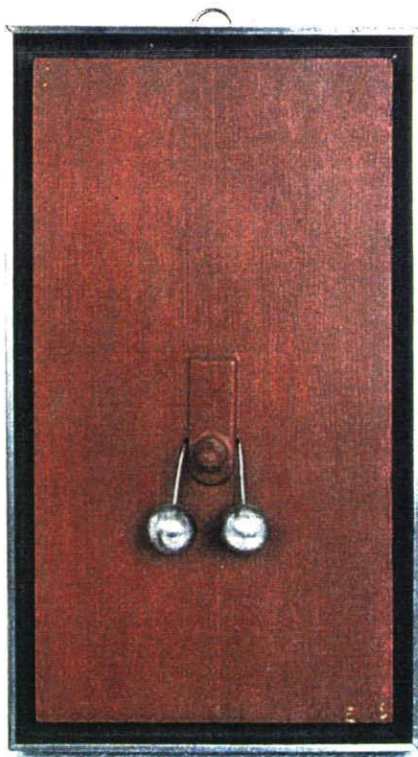

Wendsmiel Drei-Hörle in Heimenried

Gartengestaltung in Vöcklabruck, Gartenbank und Gartentüre

Brustkasten

Schlüssel-an-hänges-Objekt

Schwanzchen-Objekt

Schattenleser

Zyklop

Schlüsselgeber

Lauscherwürfel

Venusmuschel

Fräsecke

Baumschichtfunde

Grosses-Klemmein

Ohrenschel

Walgenorn

Fadenkreuz