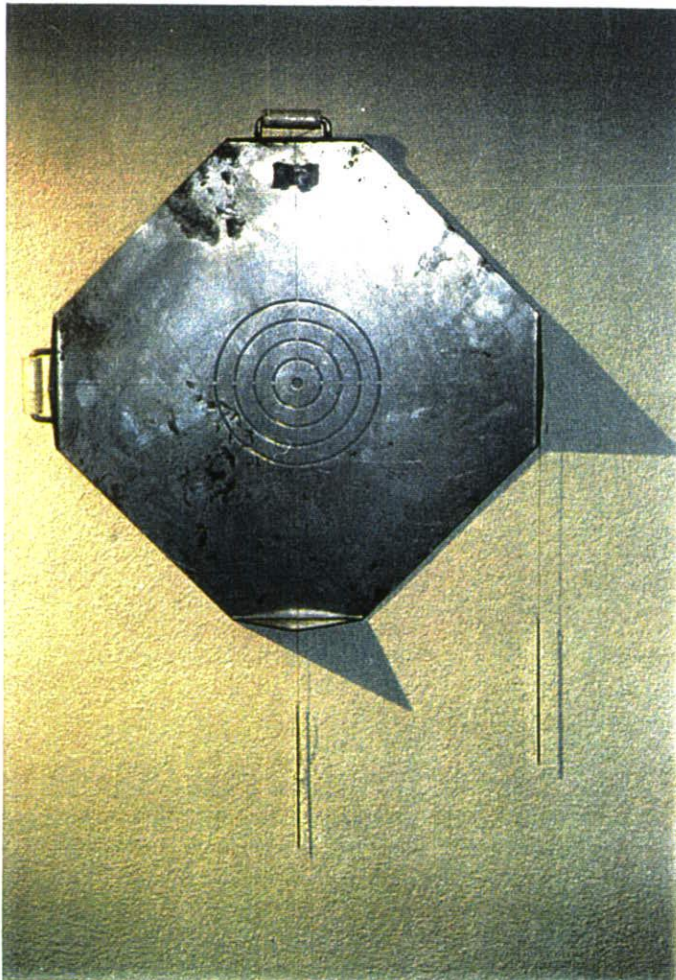

Wendsmiel Drei-Hörle in Heimenried

Gartengestaltung in Vöcklabruck, Gartenbank und Gartentüre

Brustkasten

Schlüssel-an-hänges-Objekt

Schwanzchen-Objekt

Schattenleser

Zyklop

Schlüsselgeber

Lauscherwürfel

Venusmuschel

Fräsecke

Baumschichtfunde

Grosses-Klemmein

Ohrenschel

Walgenorn

Fadenkreuz

Tannen-Objekt (O-Du)]
fröhliche.)

Abschiedsausstellung im Gemeindehaus
 Schaungraben Mai 1996

Waldtanz Waldtorso Chromschel

1367

1367

1367

Grosses Kleinlein

1367