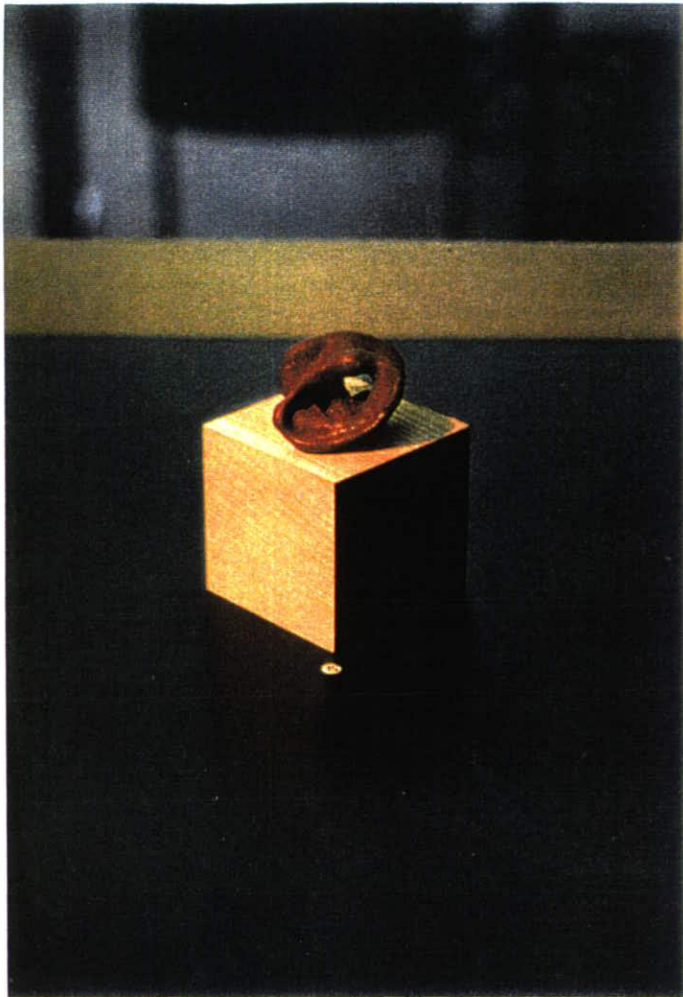

Wendsmiel Drei-Hörle in Heimenried

Gartengestaltung in Vöcklabruck, Gartenbank und Gartentüre

Brustkasten

Schlüssel-an-hänges-Objekt

Schwanzchen-Objekt

Schattenleser

Zyklop

Schlüsselgeber

Lauscherwürfel

Venusmuschel

Fräsecke

Baumschichtfunde

Grosses-Klemmein

Ohrenschel

Walgenorn

Fadenkreuz

Tannen-Objekt (O-Du)]
fröhliche.)

Abschiedsausstellung im Gemeindehaus
 Schaungraben Mai 1996

Waldtanz Waldtorso Chromschel

1367

1367

1367

Grosses Kleinlein

1367