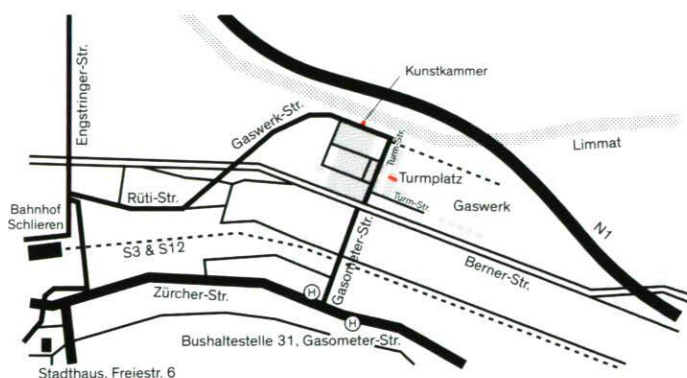

Verkehrsverbindungen
Ab Zürich mit Bus 31 bis Gasometerbrücke,
5 Min. zu Fuss bis Gaswerkareal und Kunstammer

AZB

for ever

www.plastiker.ch