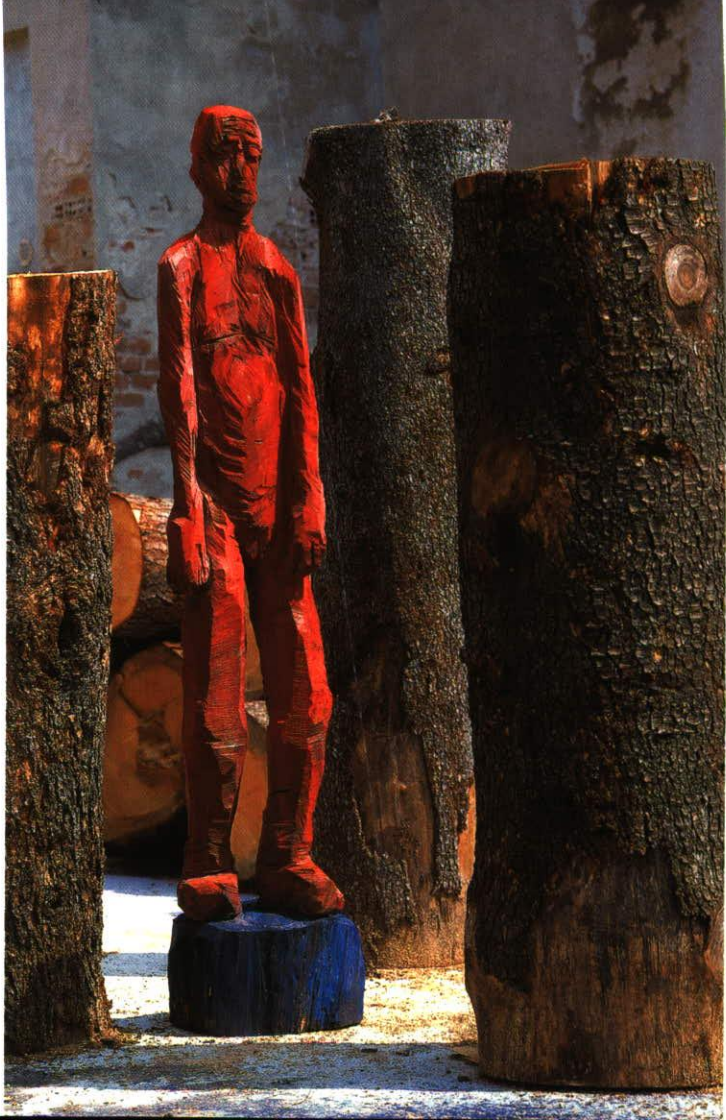

19. Oktober bis 16. November 2001

WILLI SIBER

Eröffnungsvernissage: 18. Oktober ab 18.00 Uhr

art felchlin

Stockerstrasse 11, CH-8002 Zürich
www.artfelchlin.ch, info@artfelchlin.ch

Tel.: 01 201 87 41, Fax: 01 201 87 43
Öffnungszeiten: Di.–Fr. 11–18 h, Sa. 11–15 h