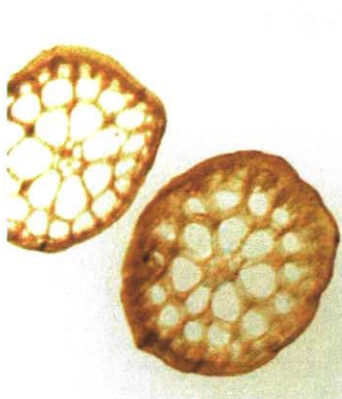

Preisliste Ausstellung

Spectator Naturae

Ausstellung vom 28. November 2015 bis 22. Januar 2016

14	Carol Wyss Wilde Möhre, 2011-2014	Radierung, Auf. 3	80 x 116 cm	CHF 3.600.-
15	Regina Marxer Der Grund, 2011-2013	Grundierung und Graphit auf Leinwand	160 x 160 x cm	á CHF 25.000.-
16	Hanni Schierscher Ohne Titel, 2013	Tusche/Tinte auf handgeschöpftem Japanpapier	65 x 97 cm	CHF 1.500.-
17	Hanni Schierscher Ohne Titel, 2014	Tusche/Tinte auf handgeschöpftem Japanpapier	65 x 97 cm	CHF 1.500.-

1	Regina Marxer Der Grund, 2011-2013	Grundierung und Graphit auf Leinwand	160 x 160 x cm	CHF 25.000.-
2	Barbara Geyer Auszeit,	Graphit auf Papier	70 x 110 cm	CHF 2.700.-
	Barbara Geyer Auszeit	Graphit auf Papier	70 x 110 cm	CHF 2.700.-
4	Hanni Schierscher Ohne Titel, 2014	Tusche/Tinte auf handgeschöpftem Chinapapier	40 x 45 cm	CHF 750.- o.R.
5	Hanni Schierscher Ohne Titel, 2014	Tusche/Tinte auf handgeschöpftem Chinapapier	40 x 45 cm	CHF 750.- o.R.
6	Carol Wyss Flockenblume, 2011-2014	Radierung, Auf. 3	80 x 116 cm	CHF 3.600.-
7	Barbara Geyer Freihand, 2009	Graphit auf Papier	A4 Format A3 Format A2 Format	á CHF 750.- á CHF 990.- CHF 1.550.-
8	Sunhild Wollwage Ohne Titel, 2015	Erde und Blütenstaub auf Papier	72 x 102 cm	CHF 2.300.-
9	Sunhild Wollwage Ohne Titel, 2015	Erde und Blütenstaub auf Papier	72 x 102 cm	CHF 2.300.-
10	Sunhild Wollwage Feldzeichen, 2000-2015	Naturmaterialien, Wachs, Glas	18 x 24 cm	á CHF 750.-
11	Hanni Schierscher Ohne Titel, 2015	Tusche/Tinte auf handgeschöpftem Japanpapier	140 x 70 cm	CHF 2.600.-
12	Sunhild Wollwage Wachsobjekte, 2014	Naturmaterialien, Wachs	14-18 cm inkl. Sockel	á CHF 250.-
13	Hanni Schierscher Ohne Titel, 2014	Tusche/Tinte auf handgeschöpftem Japanpapier	44 x 65 cm	CHF 850.- o.R.